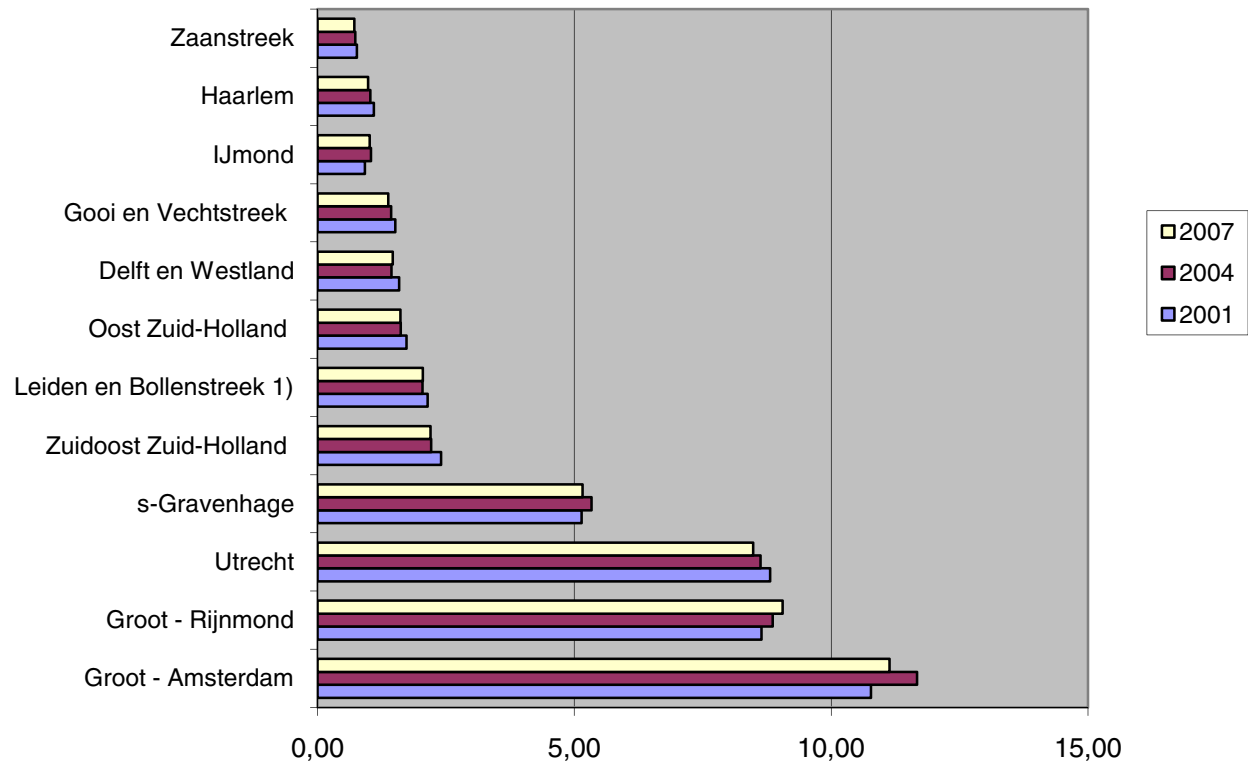

ONTWIKKELING VAN HET BRUTO BINNENLANDS PRODUCT (marktprijzen)

Bron: CBS Statline / bijgewerkt 14 oktober 2009 (2007: voorlopige cijfers)

Corop-gebied	absoluut (x 1 miljard euro)						
	2001	2002	2003	2004	2005	2006	2007
Nederland	447.731	465.214	476.945	491.184	513.407	540.216	568.664
Groot - Amsterdam	48.250	53.201	54.625	57.340	59.836	61.744	63.324
Groot - Rijnmond	38.708	40.225	41.542	43.532	47.117	48.578	51.492
Utrecht	39.454	40.732	41.218	42.356	44.098	45.951	48.215
s-Gravenhage	23.015	24.304	25.374	26.211	27.443	28.100	29.340
Zuidoost Zuid-Holland	10.772	10.443	10.710	10.851	11.132	11.928	12.519
Leiden en Bollenstreek 1)	9.599	9.641	9.842	10.040	10.272	11.019	11.645
Oost Zuid-Holland	7.769	8.113	7.920	7.969	8.192	8.700	9.164
Delft en Westland	7.119	7.063	7.087	7.067	7.373	7.770	8.329
Gooi en Vechtstreek	6.773	7.051	7.046	7.052	7.211	7.462	7.824
IJmond	4.138	4.447	4.631	5.111	5.482	5.484	5.778
Haarlem	4.920	5.251	5.060	5.036	5.169	5.441	5.585
Zaanstreek	3.427	3.662	3.755	3.597	3.703	3.849	4.086

Corop-gebied	aandeel in BNP (= aandeel in Nederland)						
	2001	2002	2003	2004	2005	2006	2007
Groot - Amsterdam	10,78	11,44	11,45	11,67	11,65	11,43	11,14
Groot - Rijnmond	8,65	8,65	8,71	8,86	9,18	8,99	9,05
Utrecht	8,81	8,76	8,64	8,62	8,59	8,51	8,48
s-Gravenhage	5,14	5,22	5,32	5,34	5,35	5,20	5,16
Zuidoost Zuid-Holland	2,41	2,24	2,25	2,21	2,17	2,21	2,20
Leiden en Bollenstreek 1)	2,14	2,07	2,06	2,04	2,00	2,04	2,05
Oost Zuid-Holland	1,74	1,74	1,66	1,62	1,60	1,61	1,61
Delft en Westland	1,59	1,52	1,49	1,44	1,44	1,44	1,46
Gooi en Vechtstreek	1,51	1,52	1,48	1,44	1,40	1,38	1,38
IJmond	0,92	0,96	0,97	1,04	1,07	1,02	1,02
Haarlem	1,10	1,13	1,06	1,03	1,01	1,01	0,98
Zaanstreek	0,77	0,79	0,79	0,73	0,72	0,71	0,72

Ontwikkeling BBP 2001 - 2006