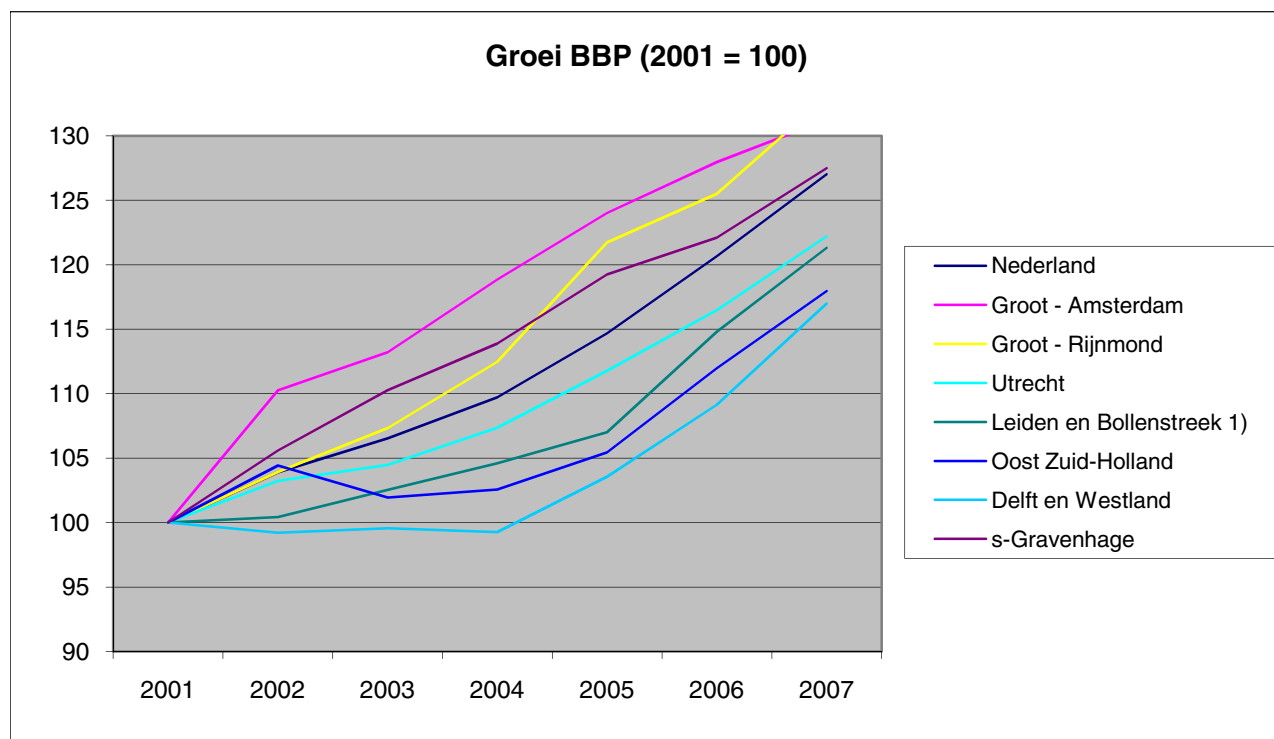

Corop-gebied	indexcijfers (2001 = 100)						
	2001	2002	2003	2004	2005	2006	2007
Nederland	100	104	107	110	115	121	127
Groot - Amsterdam	100	110	113	119	124	128	131
Groot - Rijnmond	100	104	107	112	122	125	133
s-Gravenhage	100	106	110	114	119	122	127
Utrecht	100	103	104	107	112	116	122
Leiden en Bollenstreek 1)	100	100	103	105	107	115	121
Oost Zuid-Holland	100	104	102	103	105	112	118
Delft en Westland	100	99	100	99	104	109	117

1) Het COROP-gebied Leiden en Bollenstreek is identiek aan de regio Holland Rijnland