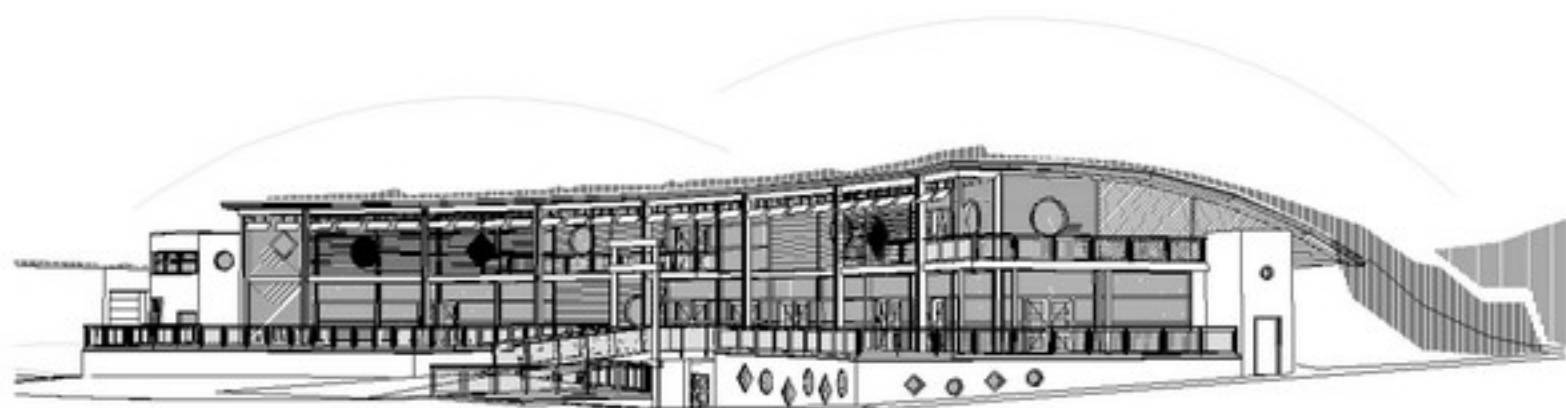

KONINGSHOF

CAMPING
CARAVANNING
CHALETS

Camping
Caravanning
Chalets

DE NOORDDUINEN

Recreatie
centrum

Situatie

Aanzicht 4 pers. duinhuisje

Aanzicht 6 pers. duinhuisje

Aanzicht centrumgebouw

Zuidperspectief

Oostperspectief

Aanzichten centrumgebouw

Perspectief

KATWIJK

verfrissend!

SUGGESTIE?