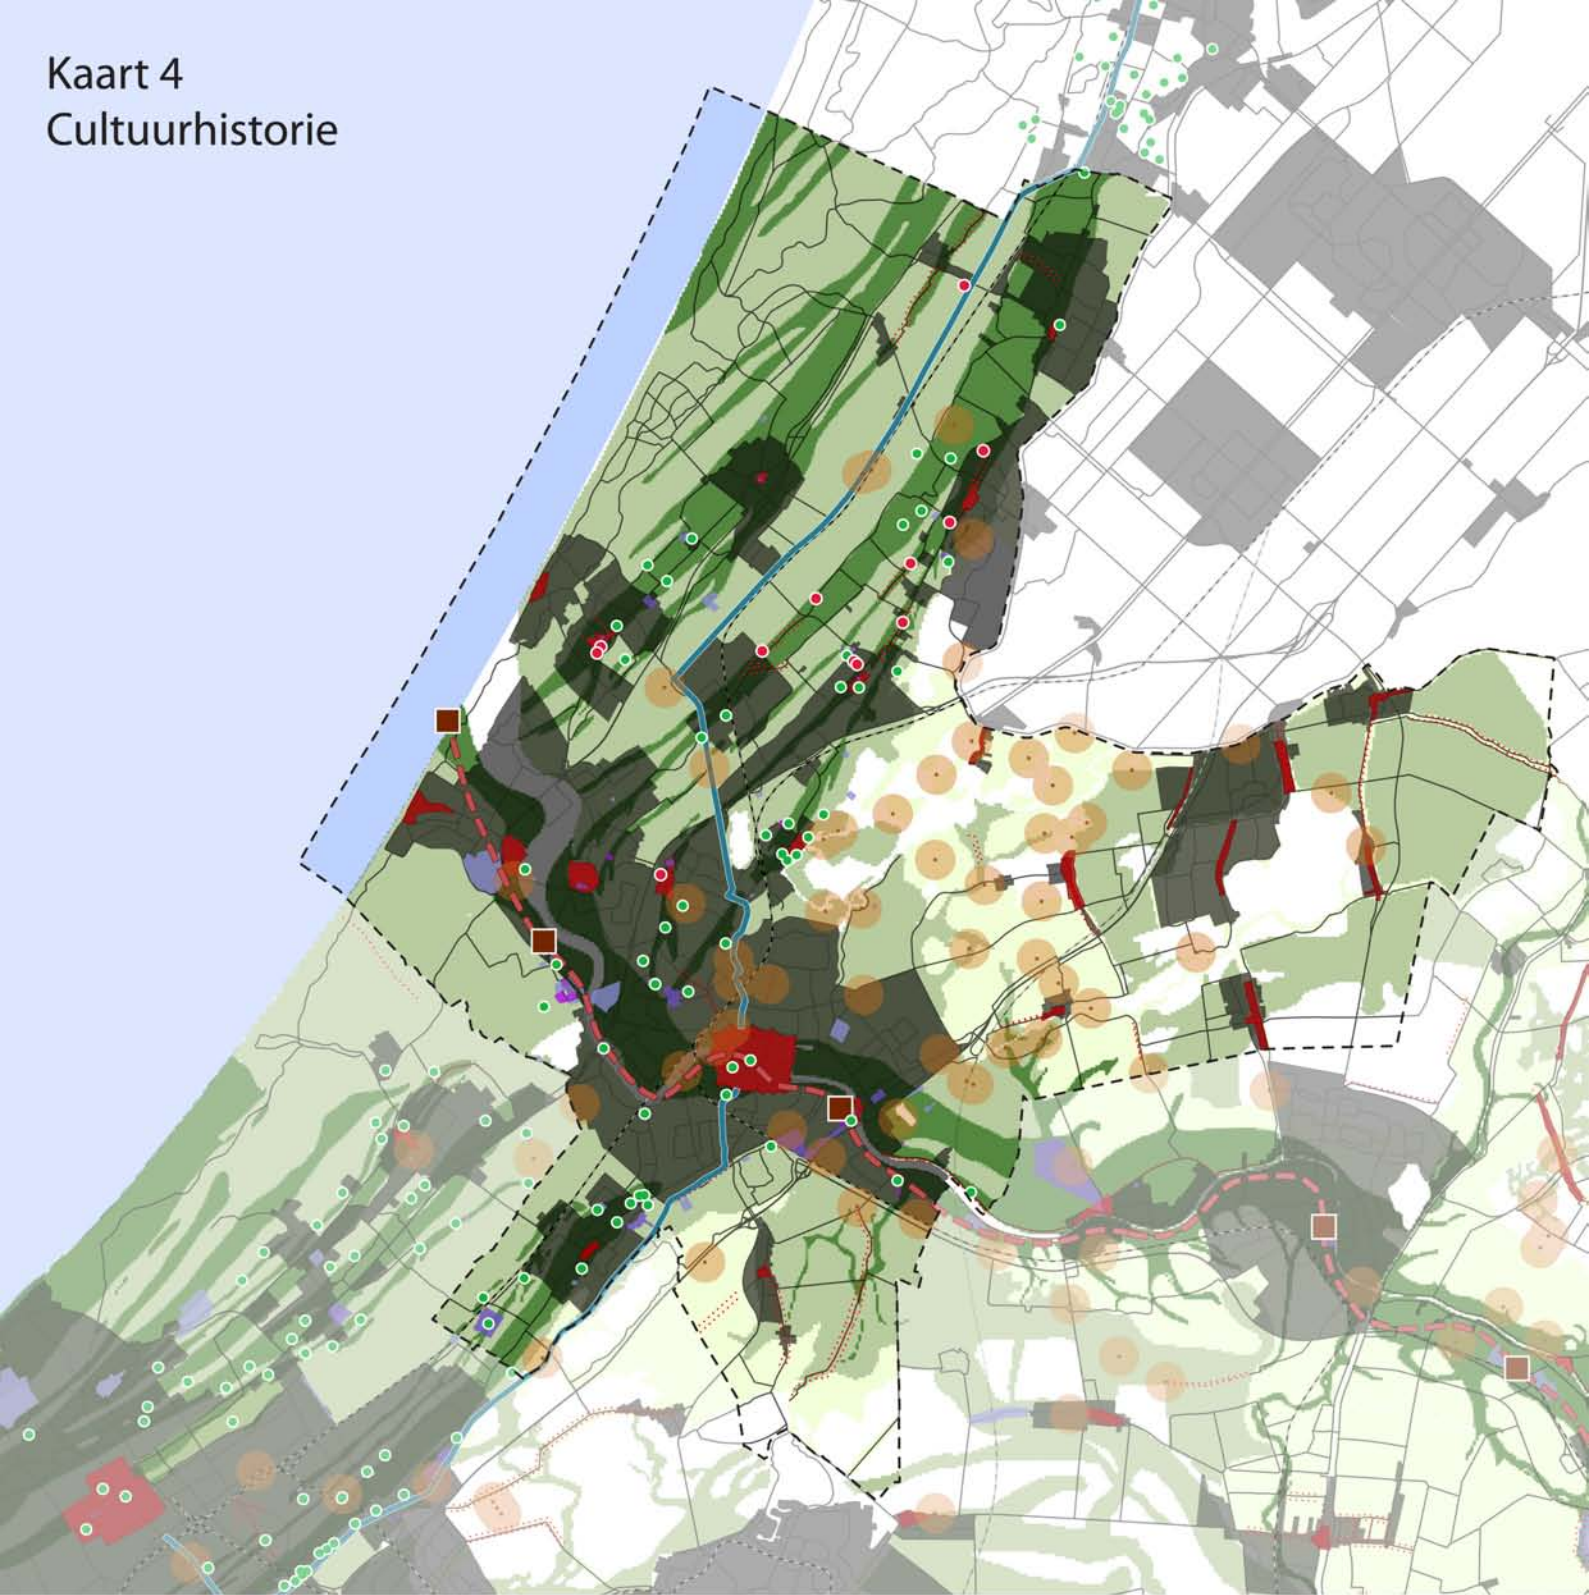

Kaart 4 Cultuurhistorie

- | | | | |
|---|---|---|--|
|  | Historische kernen |  | Archeologisch monument, beschermd |
|  | Molens |  | Archeologisch monument, zeer hoge waarde |
|  | Monumentale bollenschuren |  | Archeologisch monument, hoge waarde |
|  | Landgoed/buitenplaats |  | Hoge trefkans archeologie |
|  | Trekvaart |  | Middelgrote trefkans archeologie |
|  | Linten
(volgens cultuurhistorische kaart provincie Zuid-Holland) |  | Lage trefkans archeologie |
|  | Limes | | |
|  | Limesforten | | |