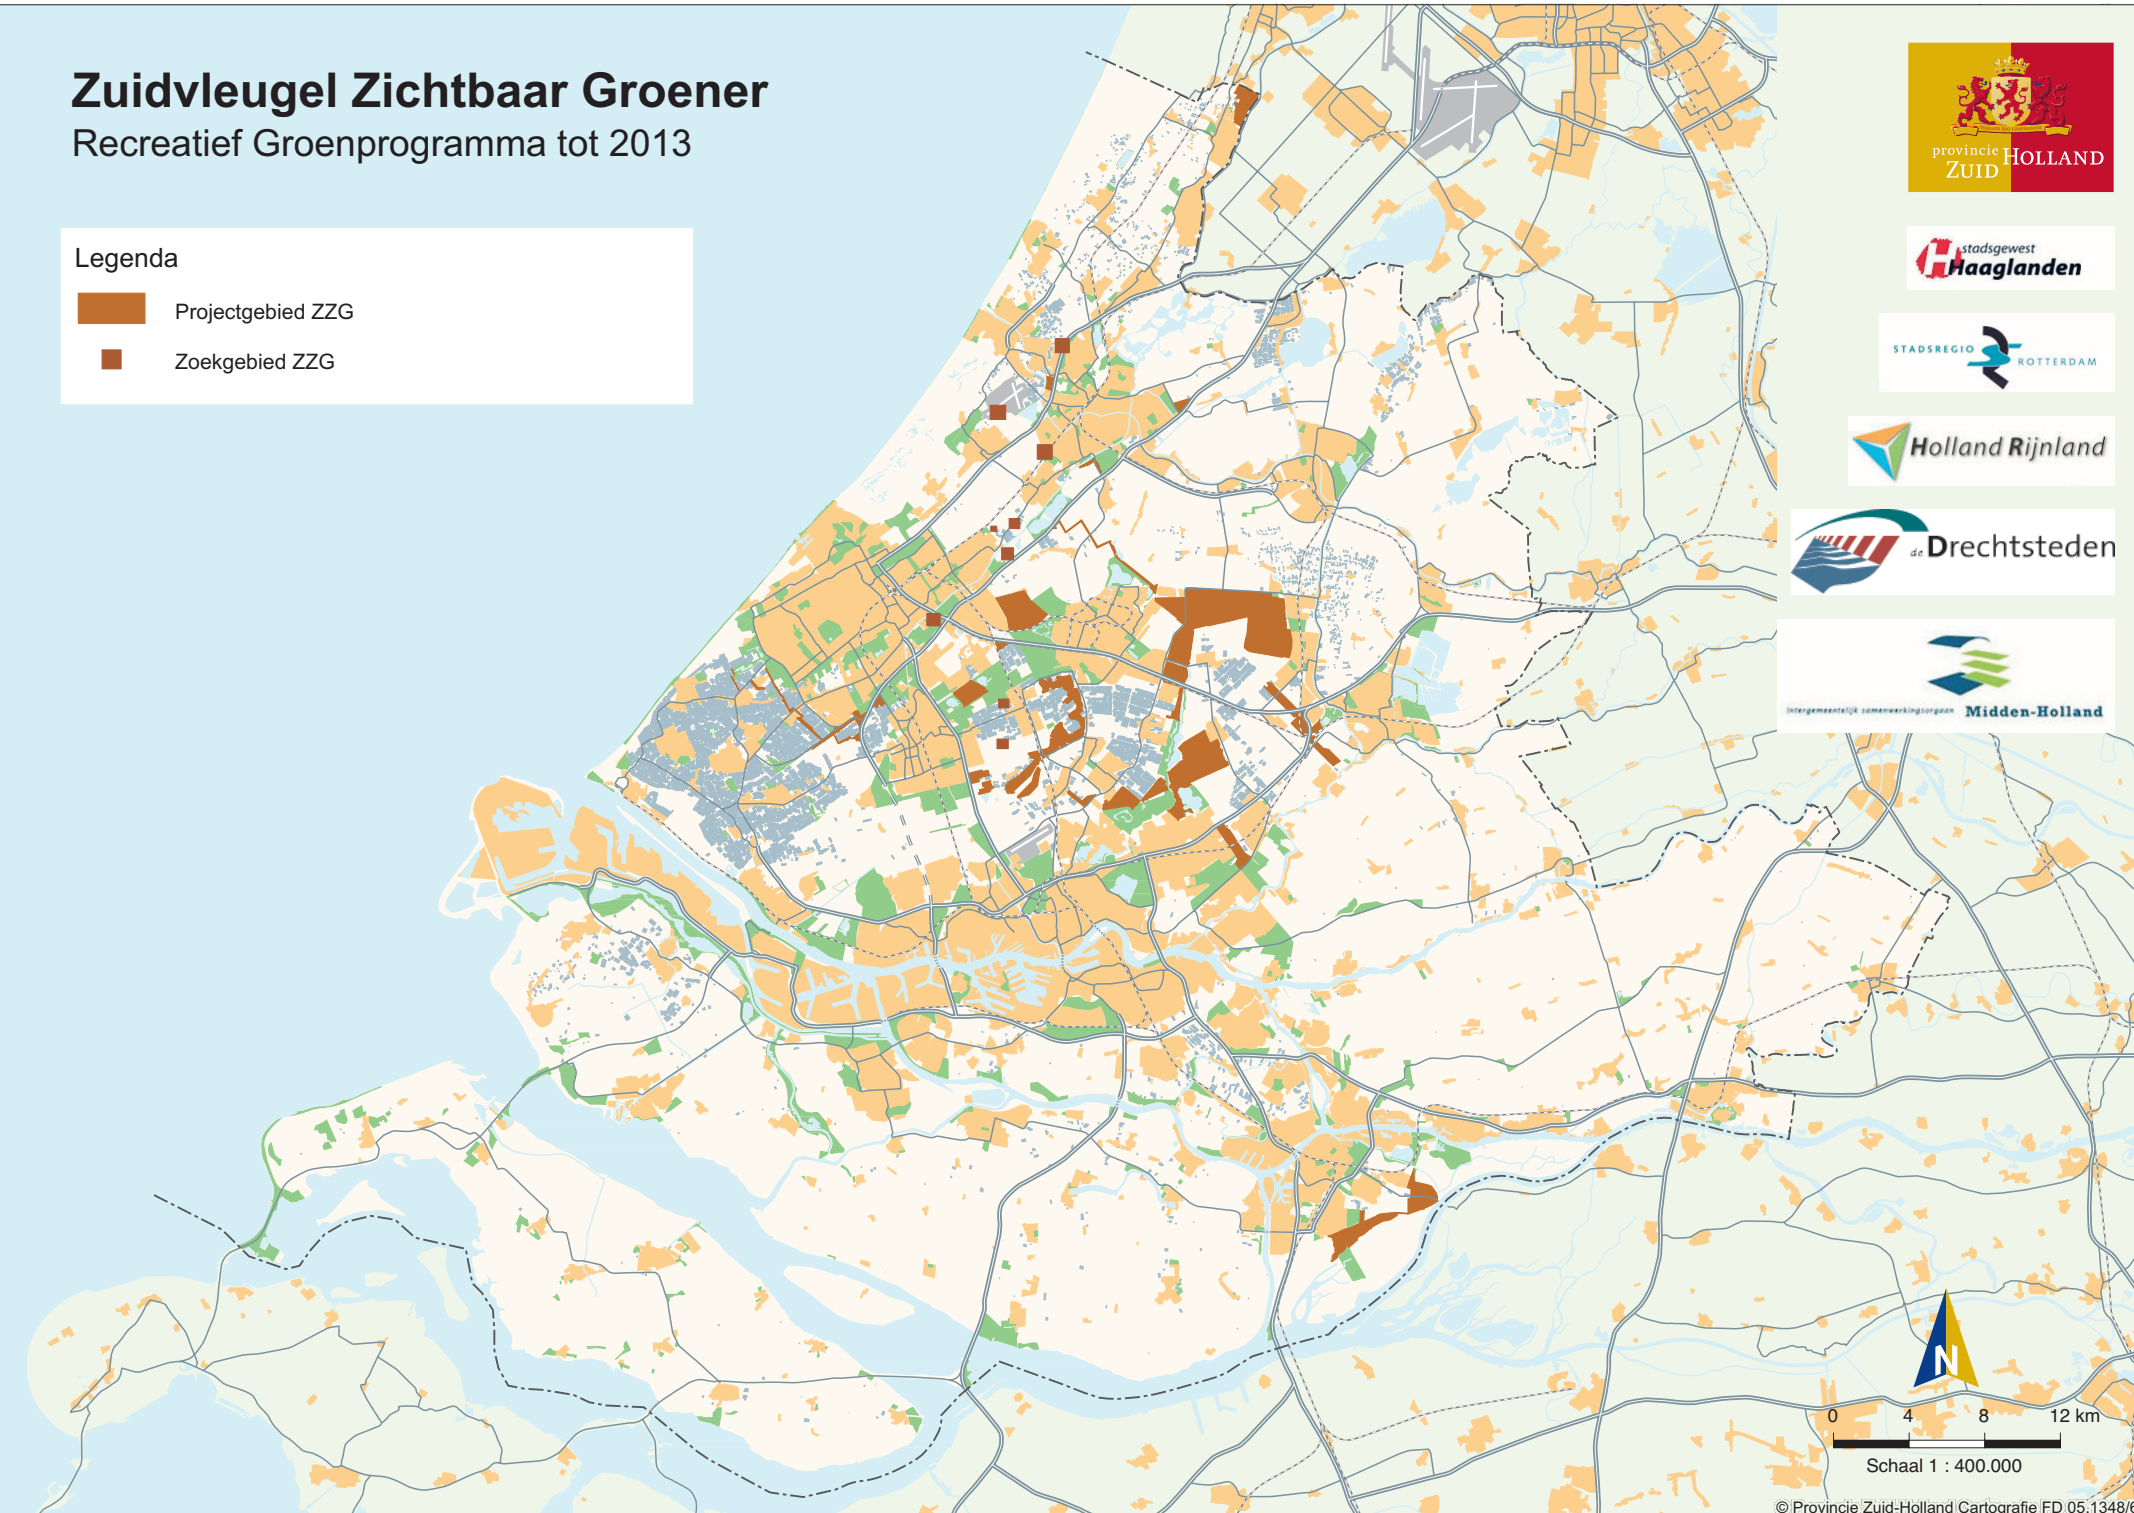

# Zuidvleugel Zichtbaar Groener

### Legenda

-  Projectgebied ZZG
-  Zoekgebied ZZG

Schaal 1 : 400.000