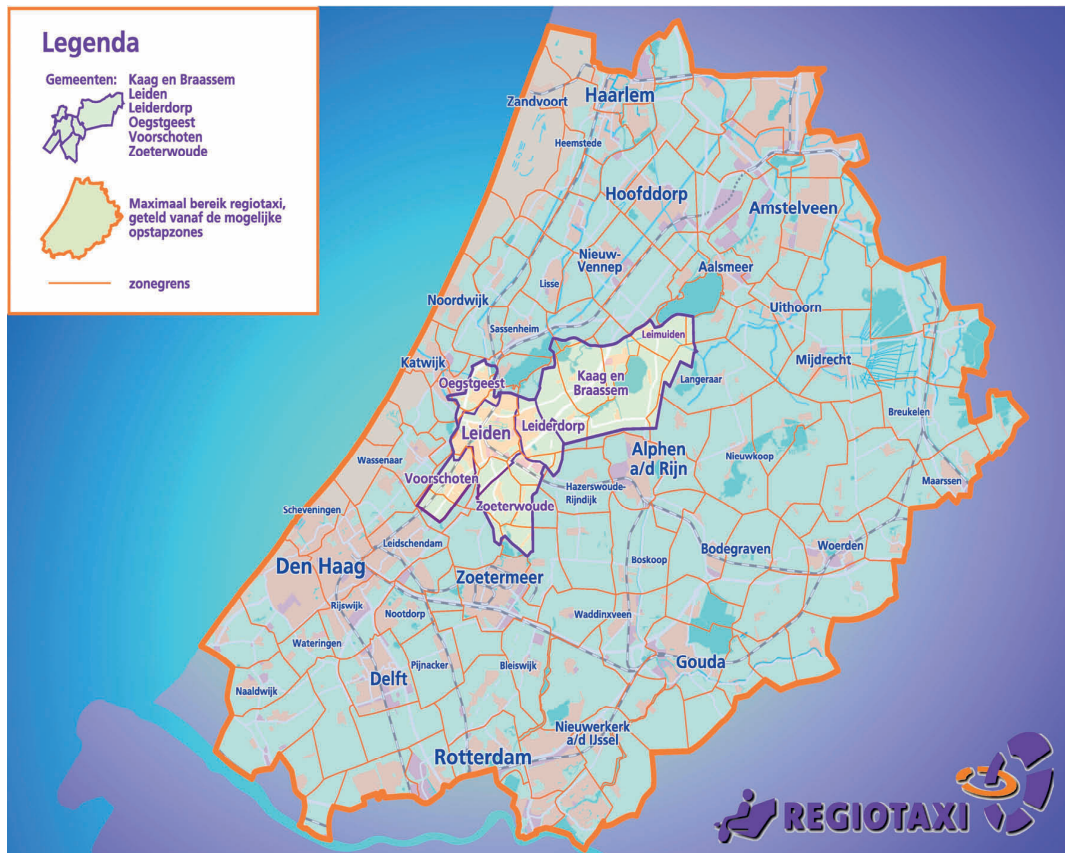

UW REGIOTAXI BEWAARKAART 2010

Zones

Met de Regiotaxi reist u 5 zones vanaf uw vertrekadres in de gemeenten Kaag en Braassem*, Leiden, Leiderdorp, Oegstgeest, Voorschoten en Zoeterwoude en in het buitengebied (zie zonekaart).

Terugreizen vanuit het buitengebied kan alleen als u deze rit tegelijk met de heenreis heeft besteld.

** Per 2010 rijdt de Regiotaxi voor de gehele gemeente Kaag en Braassem. Waar in de folder gesproken wordt over gemeente Alkemade, dient dan ook Kaag en Braassem gelezen te worden.*