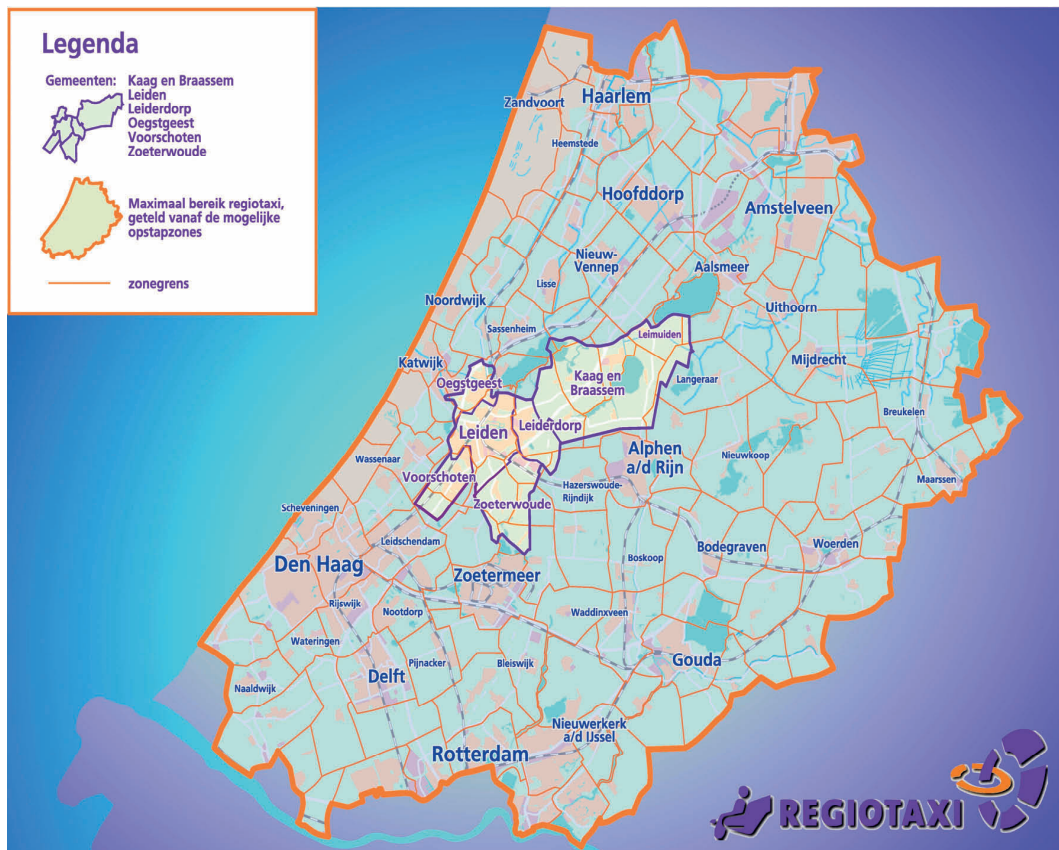

UW REGIOTAXI BEWAARKAART 2010

Zones

Met de Regiotaxi reist u 5 zones vanaf uw vertrekadres in de gemeenten Kaag en Braassem*, Leiden, Leiderdorp, Oegstgeest, Voorschoten en Zoeterwoude en in het buitengebied (zie zonekaart).

Terugreizen vanuit het buitengebied kan alleen als u deze rit tegelijk met de heenreis heeft besteld.

** Per 2010 rijdt de Regiotaxi voor de gehele gemeente Kaag en Braassem. Waar in de folder gesproken wordt over gemeente Alkemade, dient dan ook Kaag en Braassem gelezen te worden.*