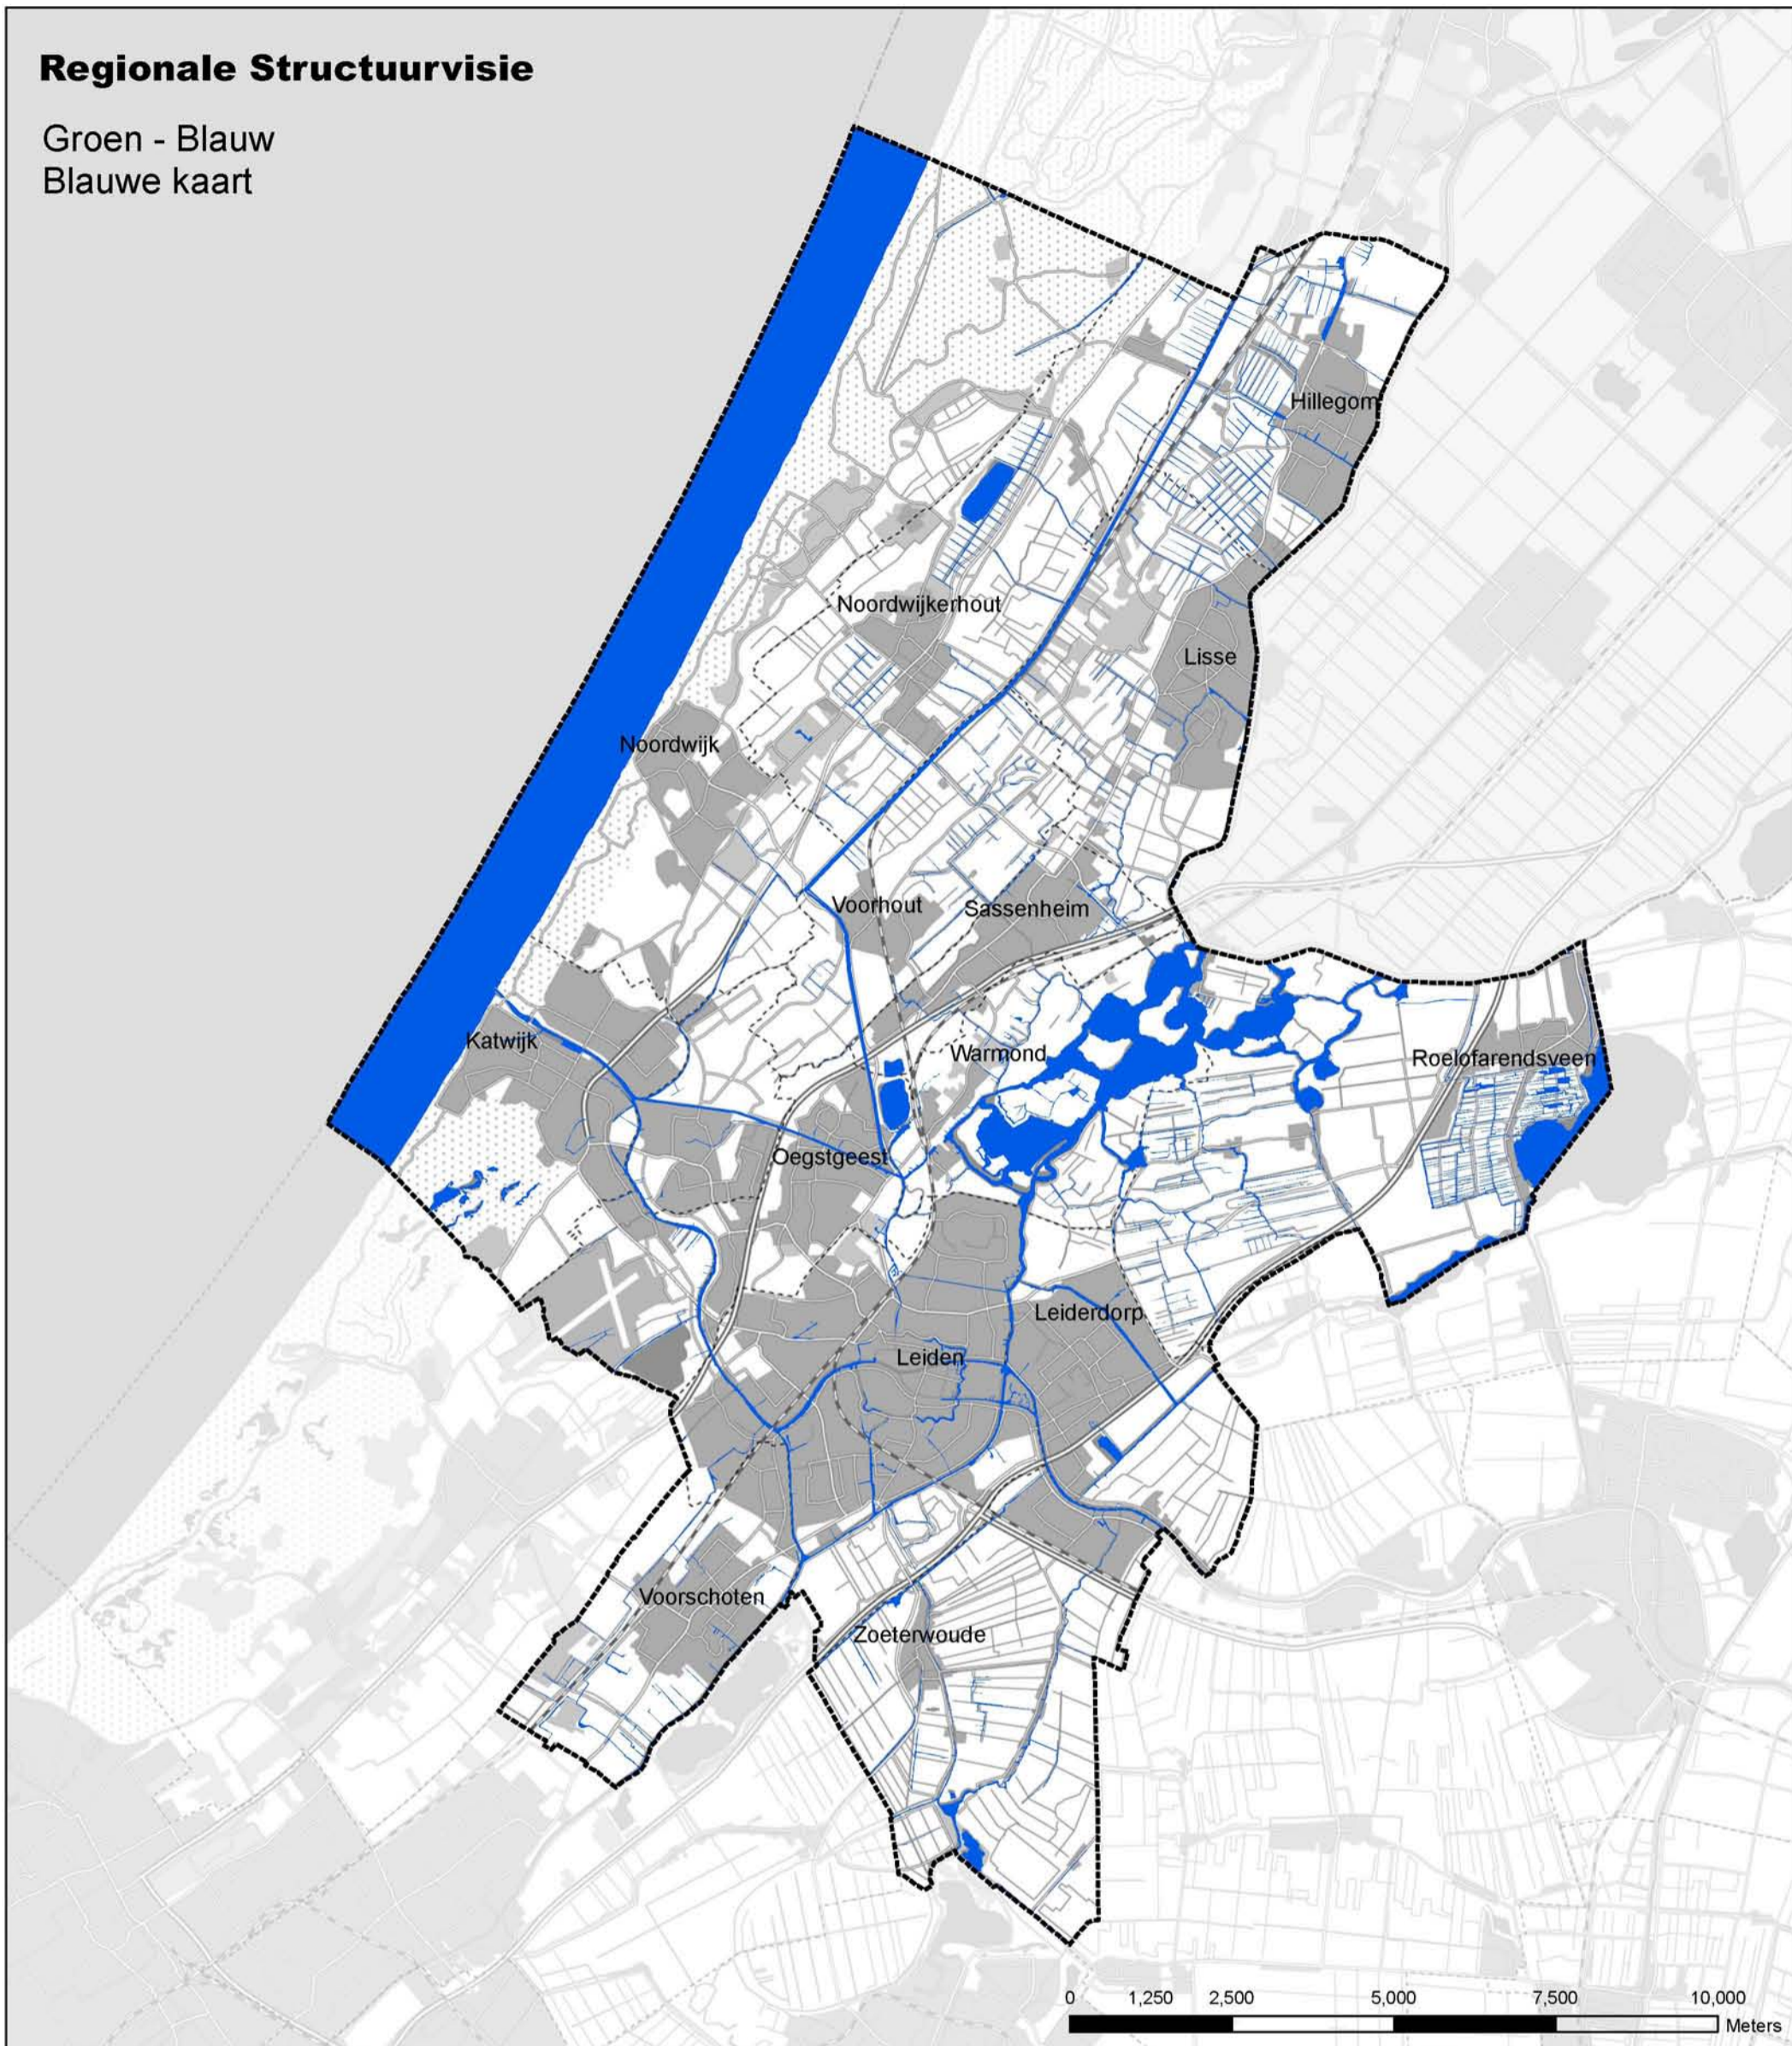

Regionale Structuurvisie

Groen - Blauw
Blauwe kaart

Legenda

 Plangebied