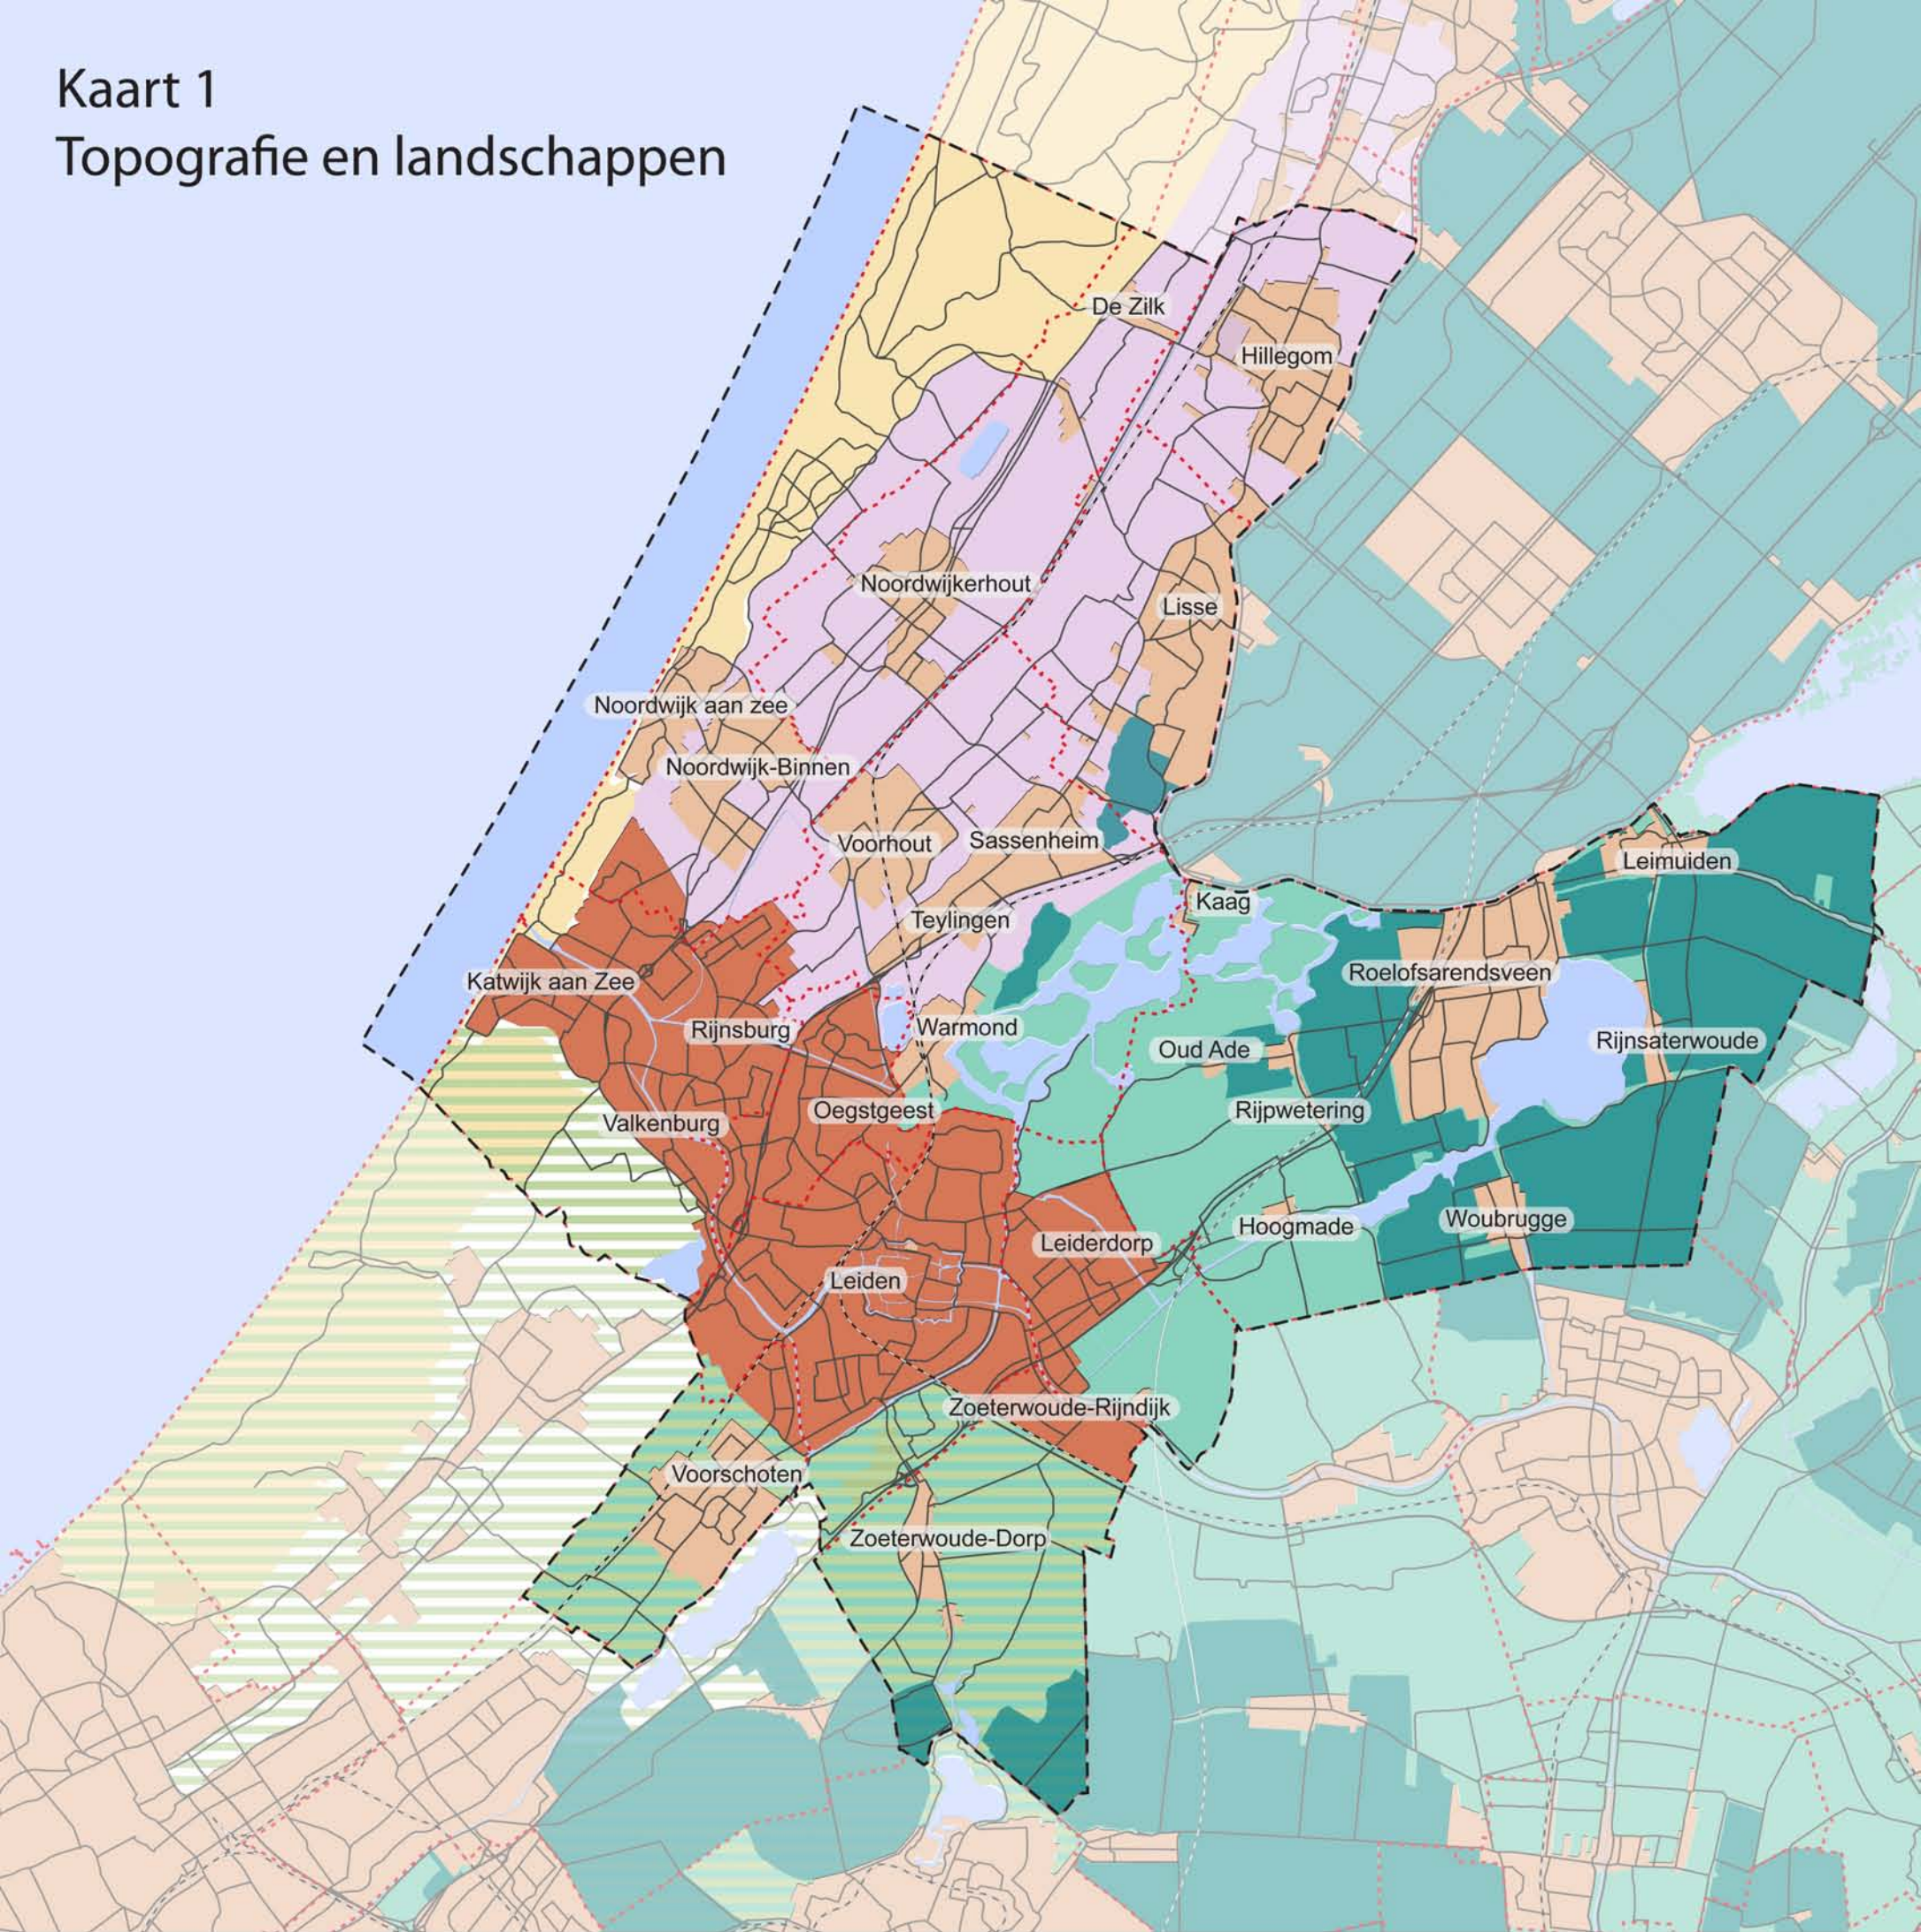

Kaart 1

Topografie en landschappen

- | | | | |
|---|--|---|------------------|
|  | Kustzone |  | Bebouwing |
|  | Bollenstreek |  | Wegen |
|  | Veenweide en plassen |  | Water |
|  | Droogmakerijen |  | Spoorwegen |
|  | Aaneengesloten stedelijke agglomeratie |  | Gemeentengrenzen |
|  | Duin Horst Weide | | |