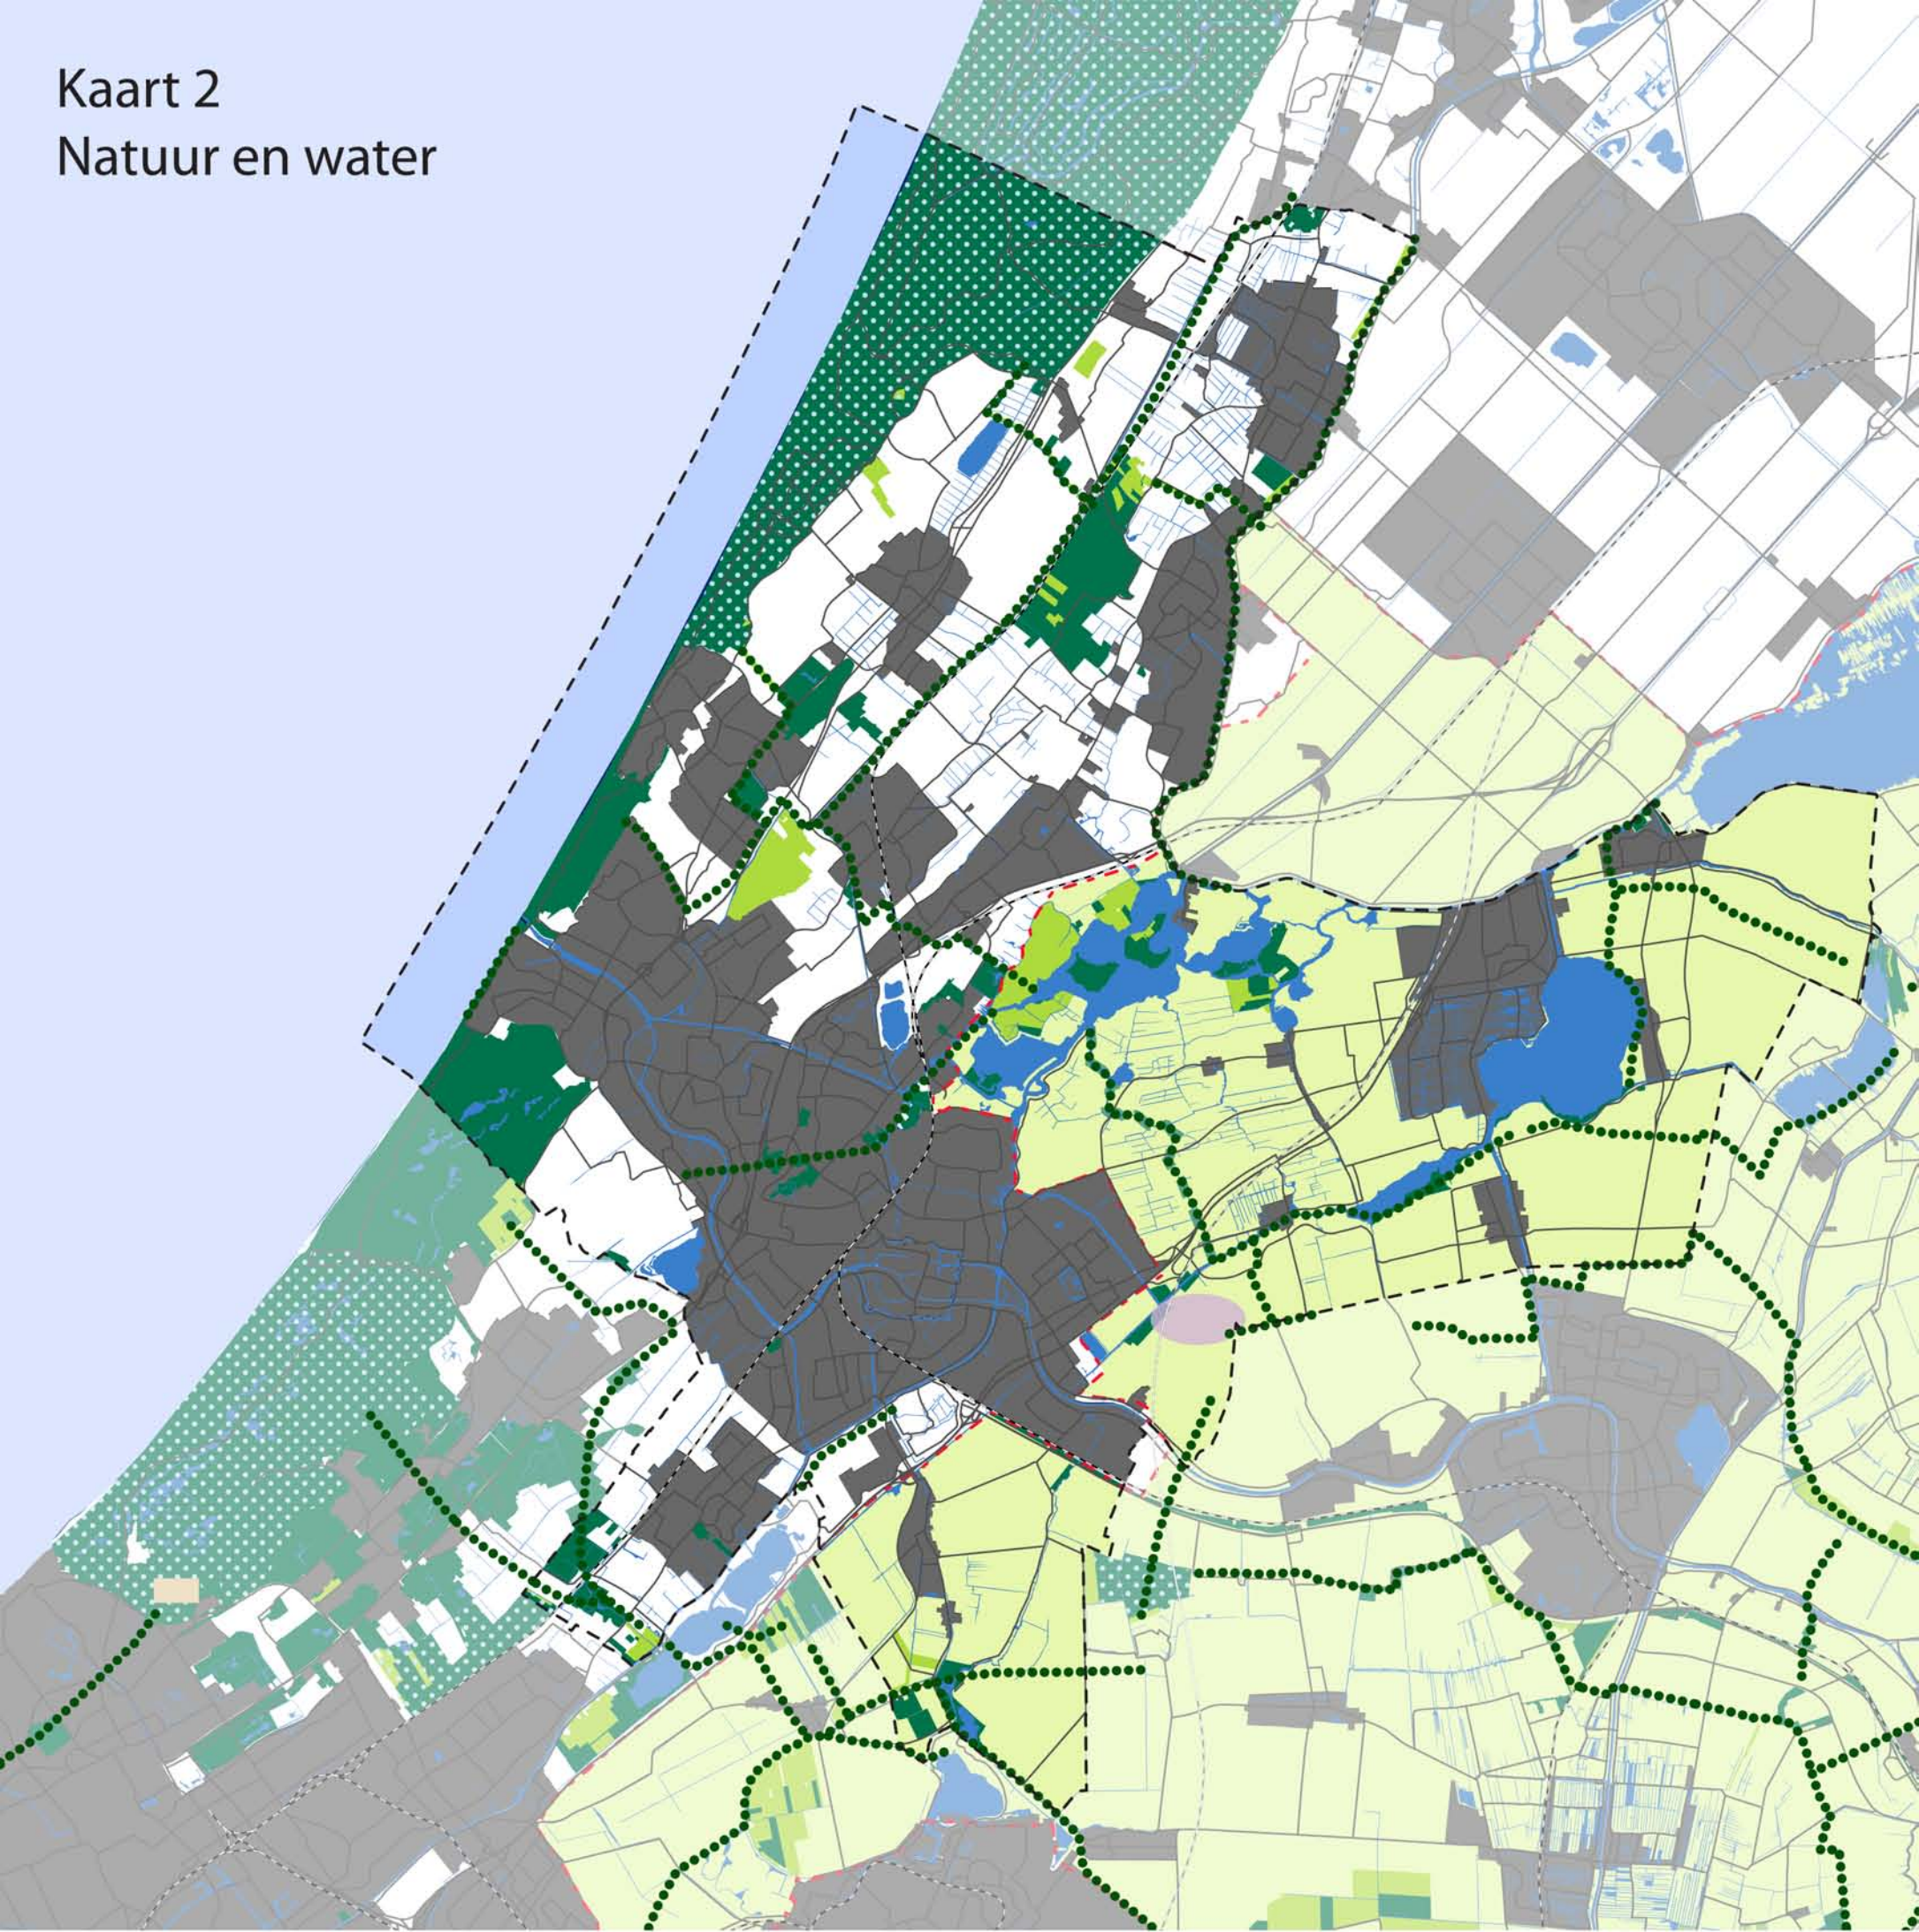

# Kaart 2 Natuur en water

- Oppervlaktewater
- Vernatting
- TOP-gebieden verdroging

- pEHS, bestand
- pEHS, nieuw
- pEHS, zoekgebied
- Ecologische verbindingzone
- Groene Hart