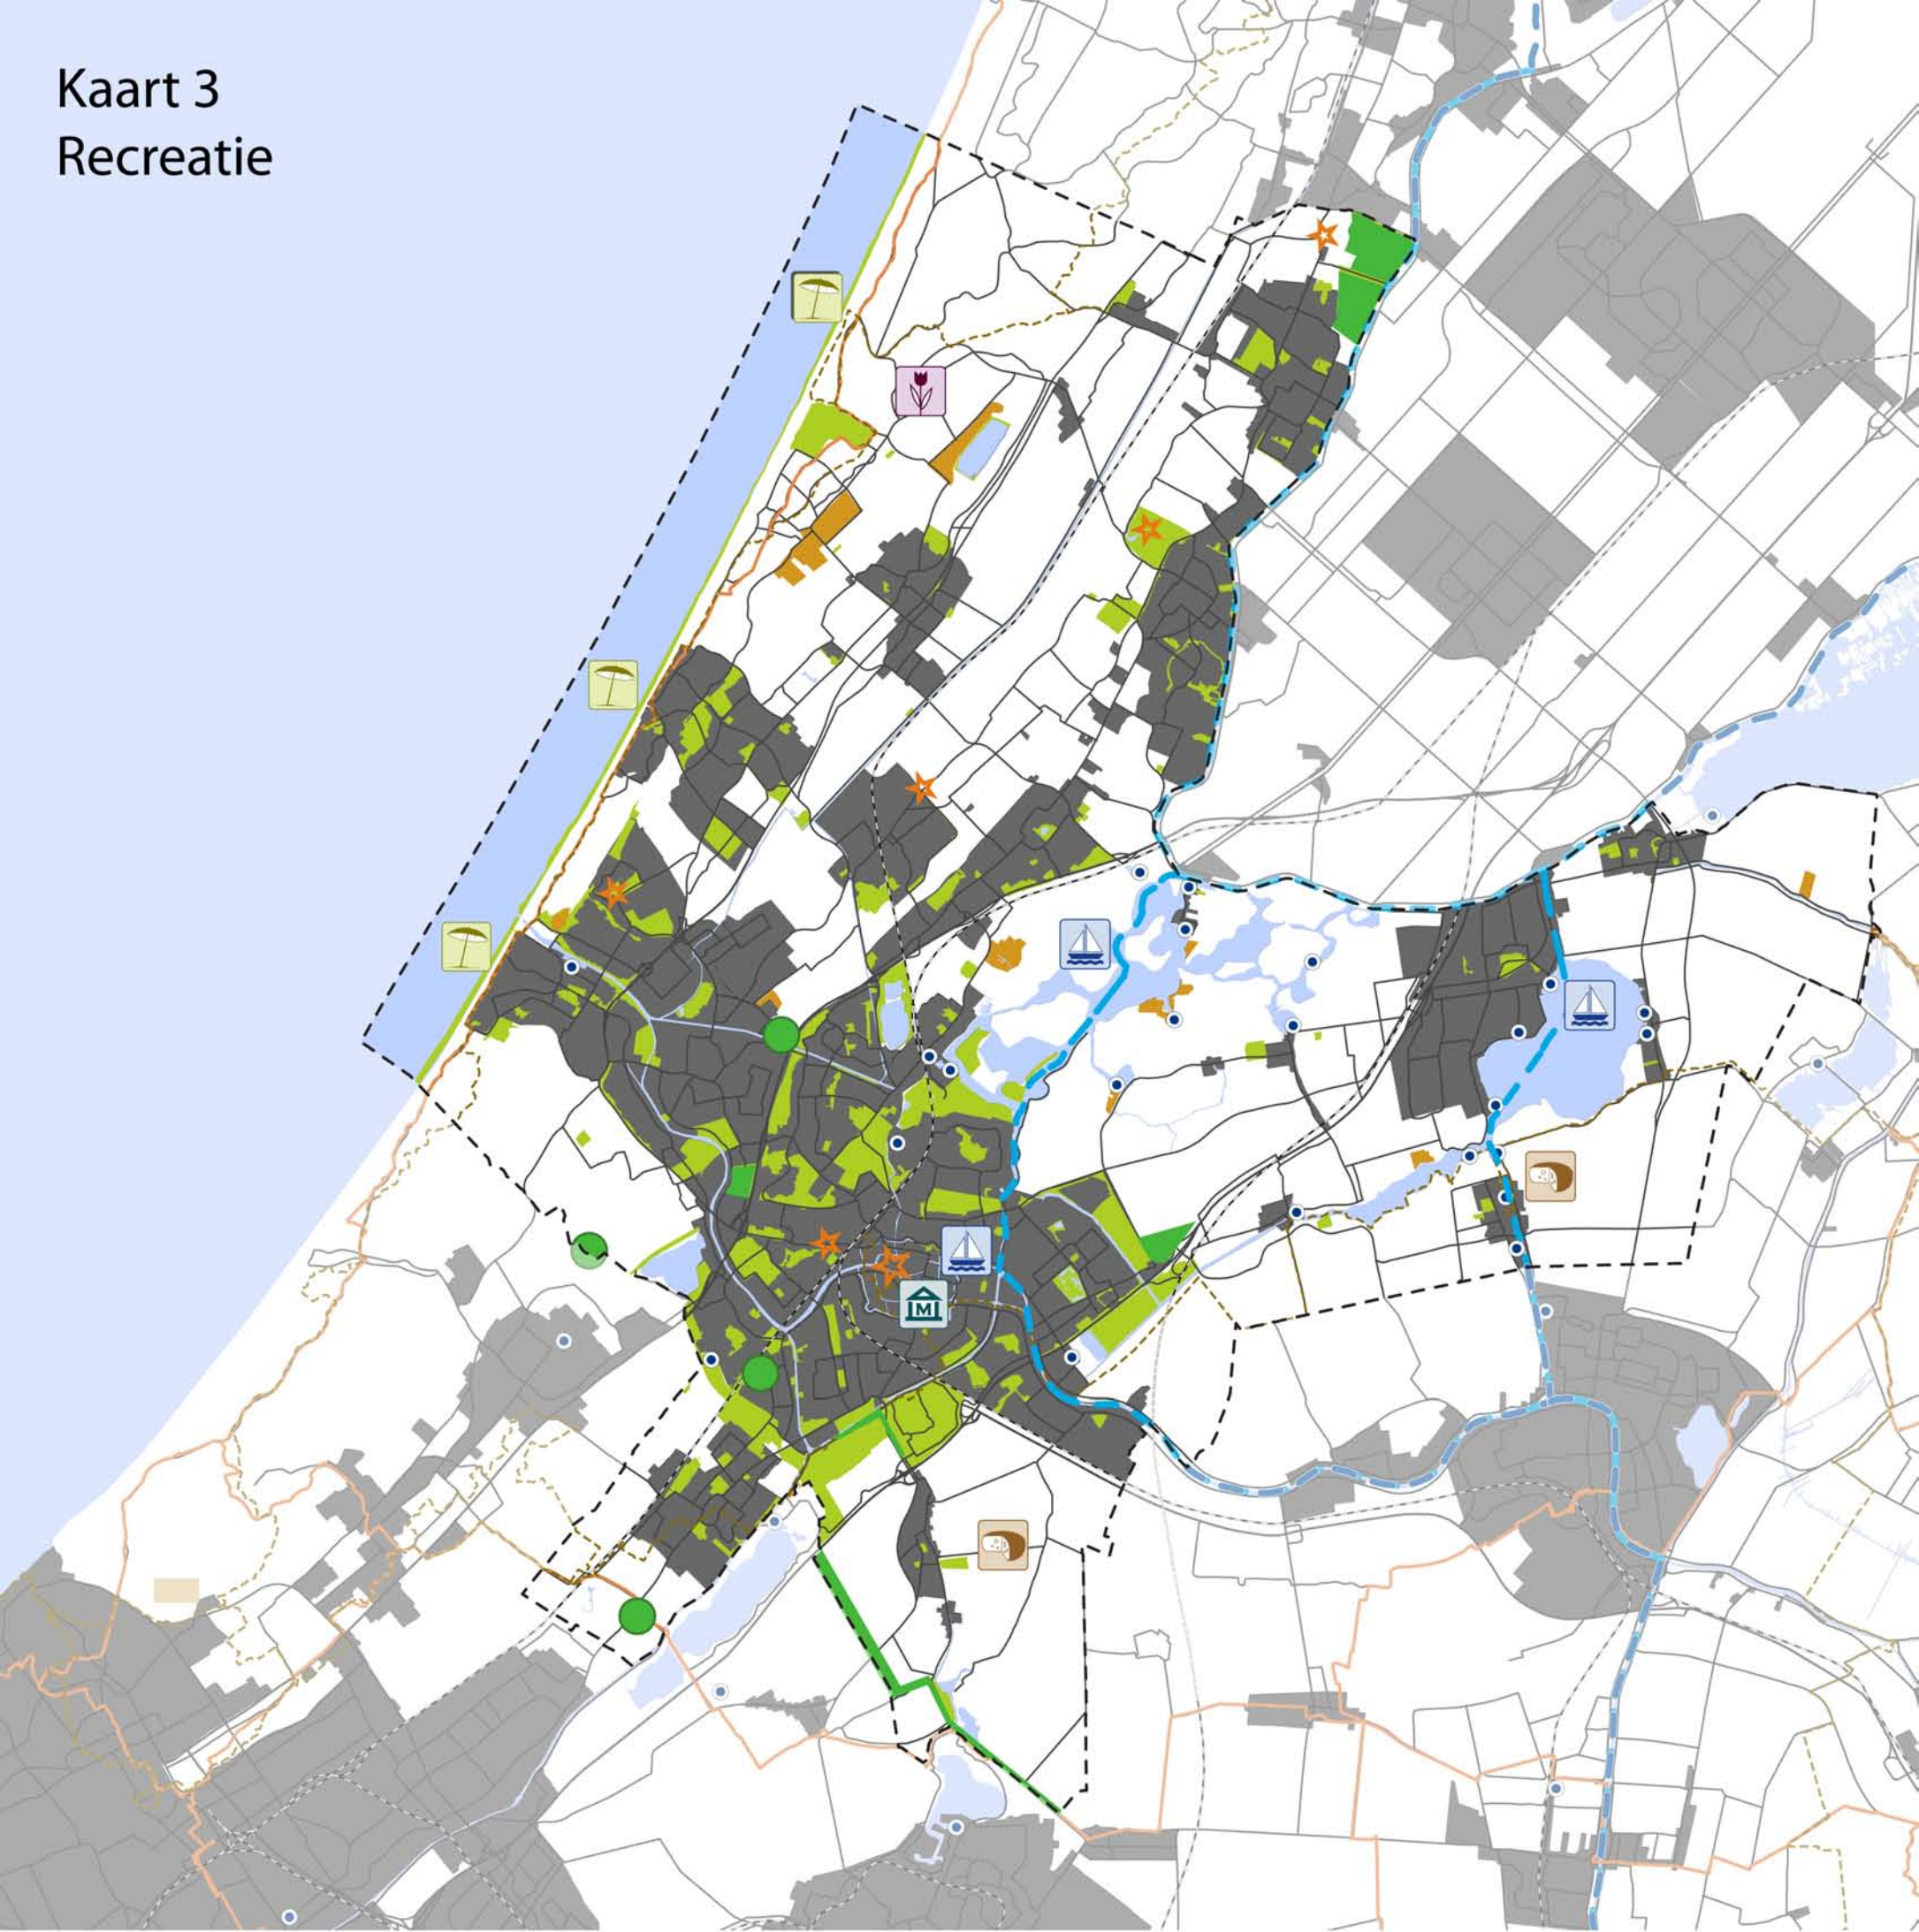

Kaart 3 Recreatie

- | | | | |
|---|---------------------------------------|---|---------------------------------------|
|  | Agrarische recreatie |  | Openluchtrecreatie en stedelijk groen |
|  | Waterrecreatie |  | Verblijfsrecreatie |
|  | Bollenrecreatie: tulp in Bollenstreek |  | Grote recreatieve attracties |
|  | Stadsrecreatie |  | Standemastroutes |
|  | Kustrecreatie | | |
|  | LAW (langeafstandswandelroutes) | | |
|  | LAF (langeafstandsfietsroutes) | | |
|  | Jachthavens | | |
|  | Zuidvleugel Zichtbaar Groener | | |