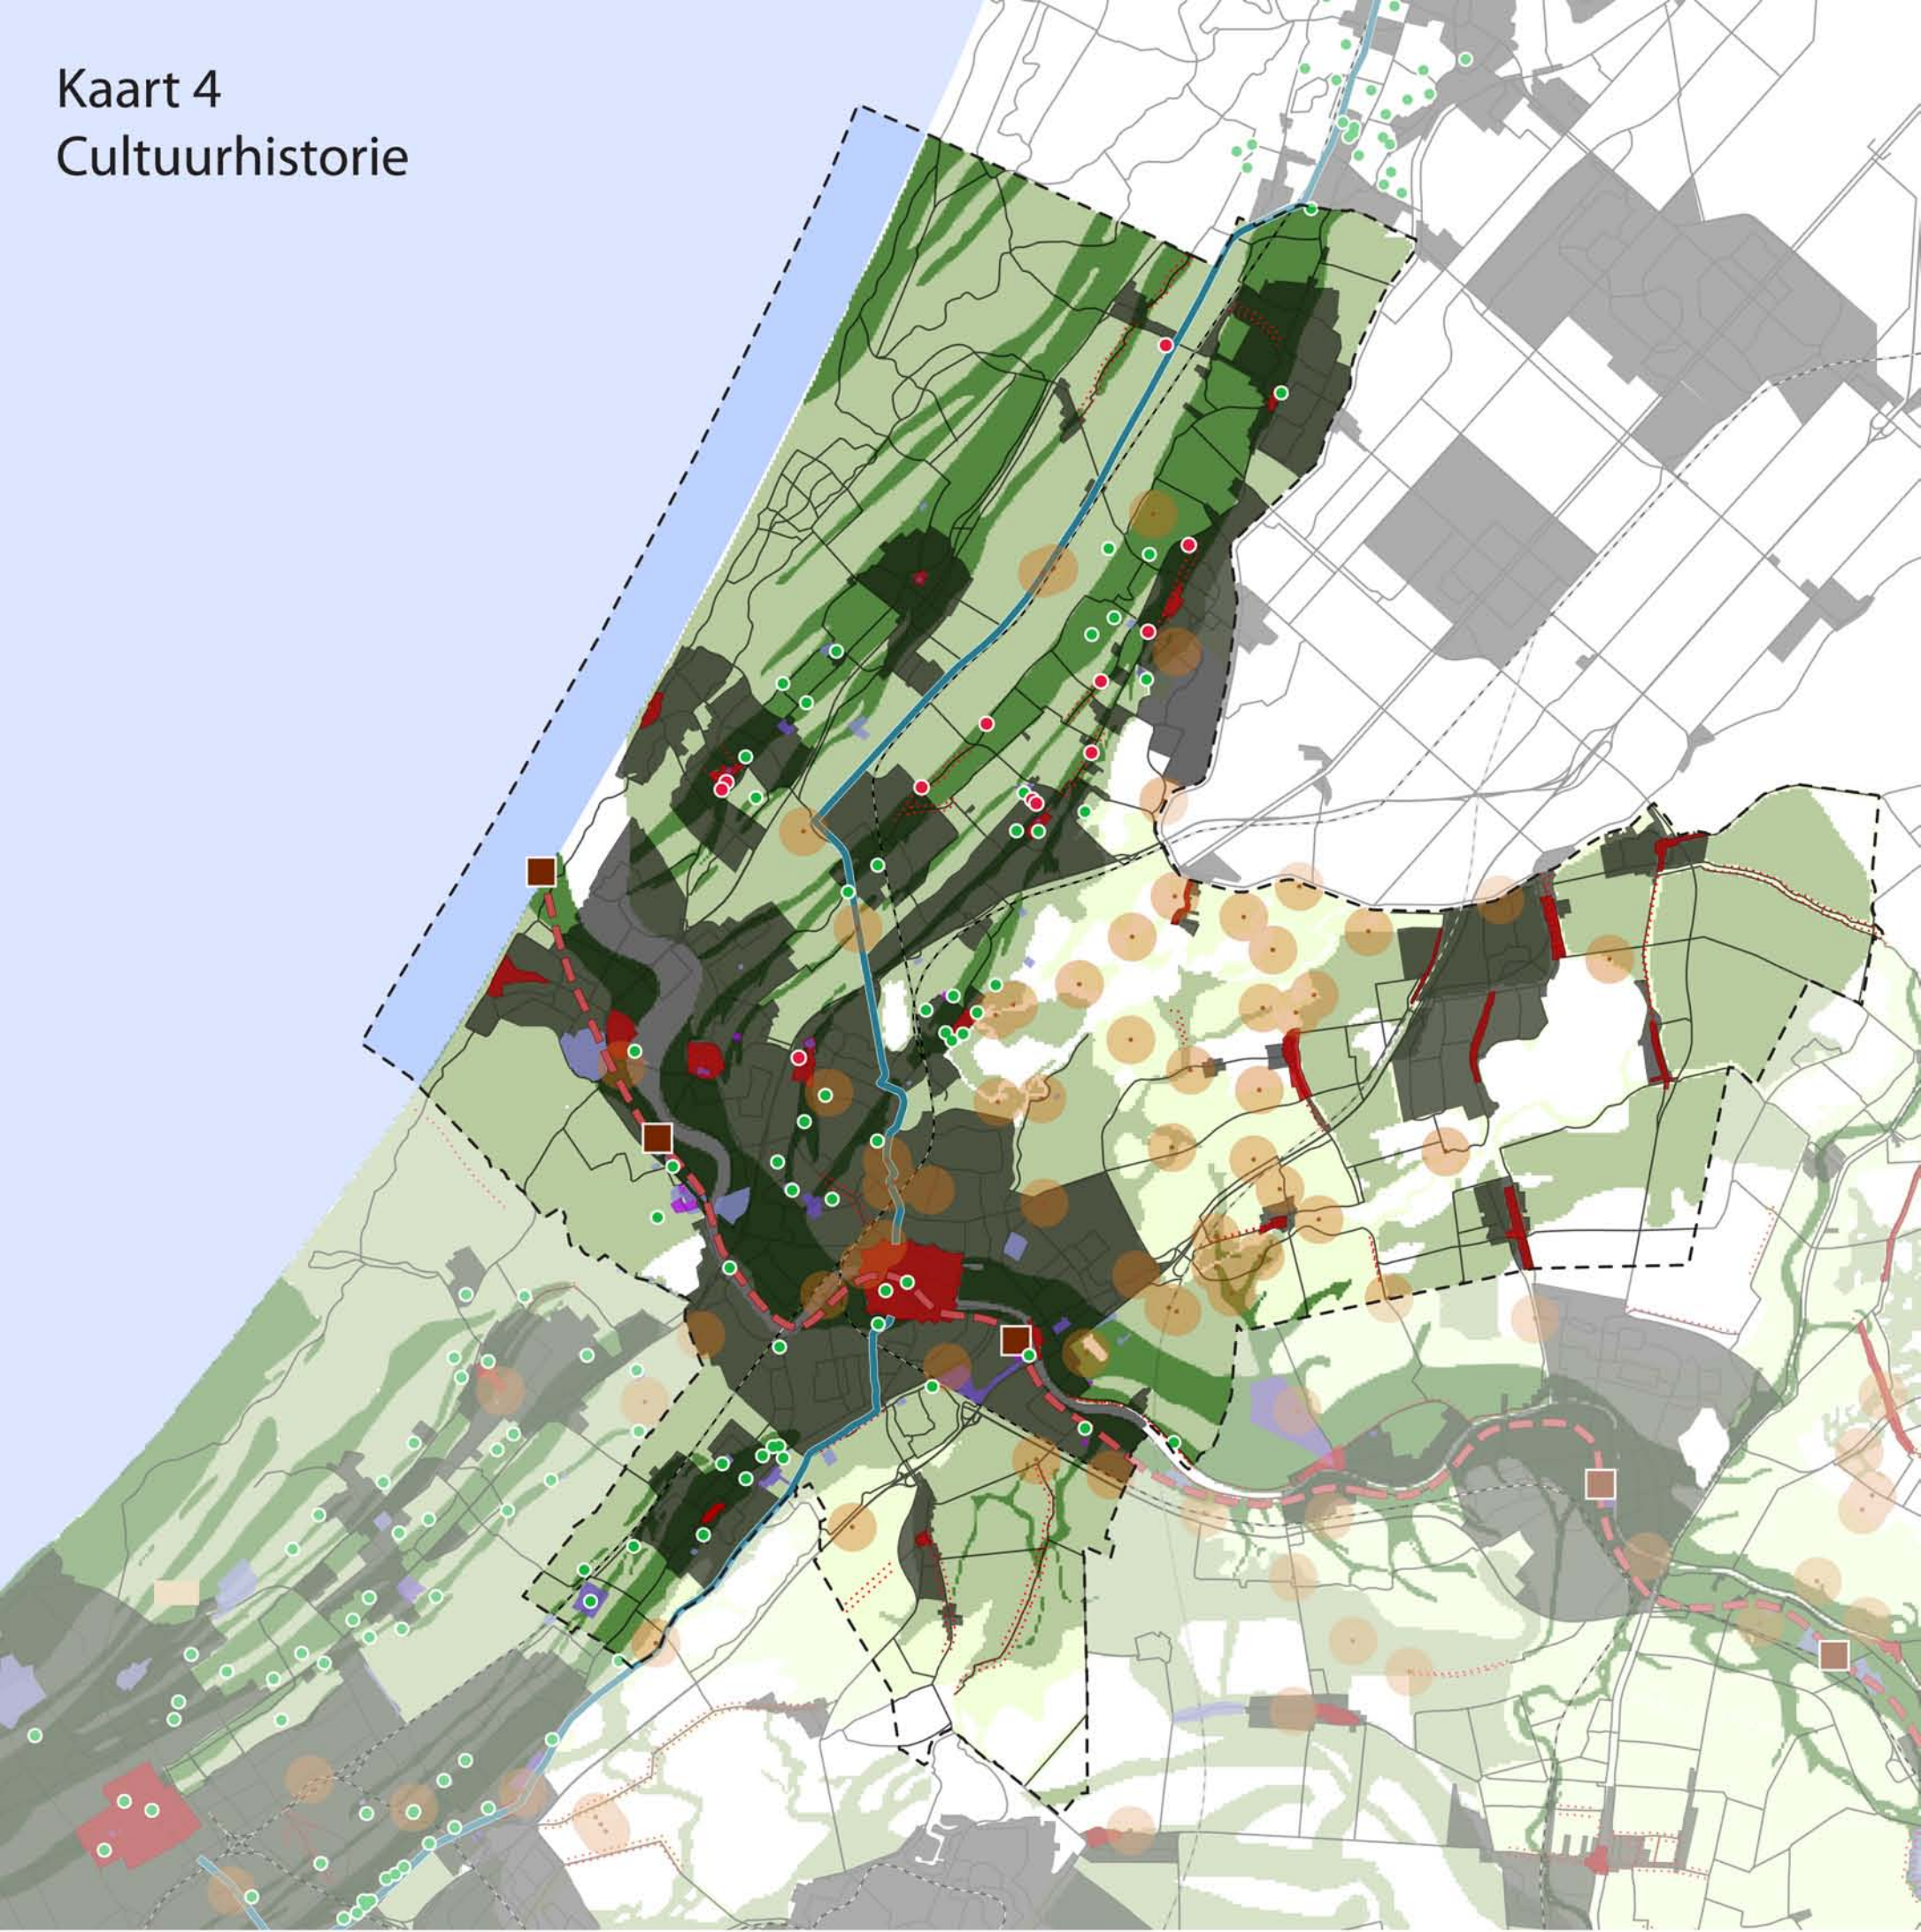

Kaart 4 Cultuurhistorie

- | | | | |
|---|---|---|--|
|  | Historische kernen |  | Archeologisch monument, beschermd |
|  | Molens |  | Archeologisch monument, zeer hoge waarde |
|  | Monumentale bollenschuren |  | Archeologisch monument, hoge waarde |
|  | Landgoed/buitenplaats |  | Hoge trefkans archeologie |
|  | Trekvaart |  | Middelgrote trefkans archeologie |
|  | Linten
(volgens cultuurhistorische kaart provincie Zuid-Holland) |  | Lage trefkans archeologie |
|  | Limes | | |
|  | Limesforten | | |