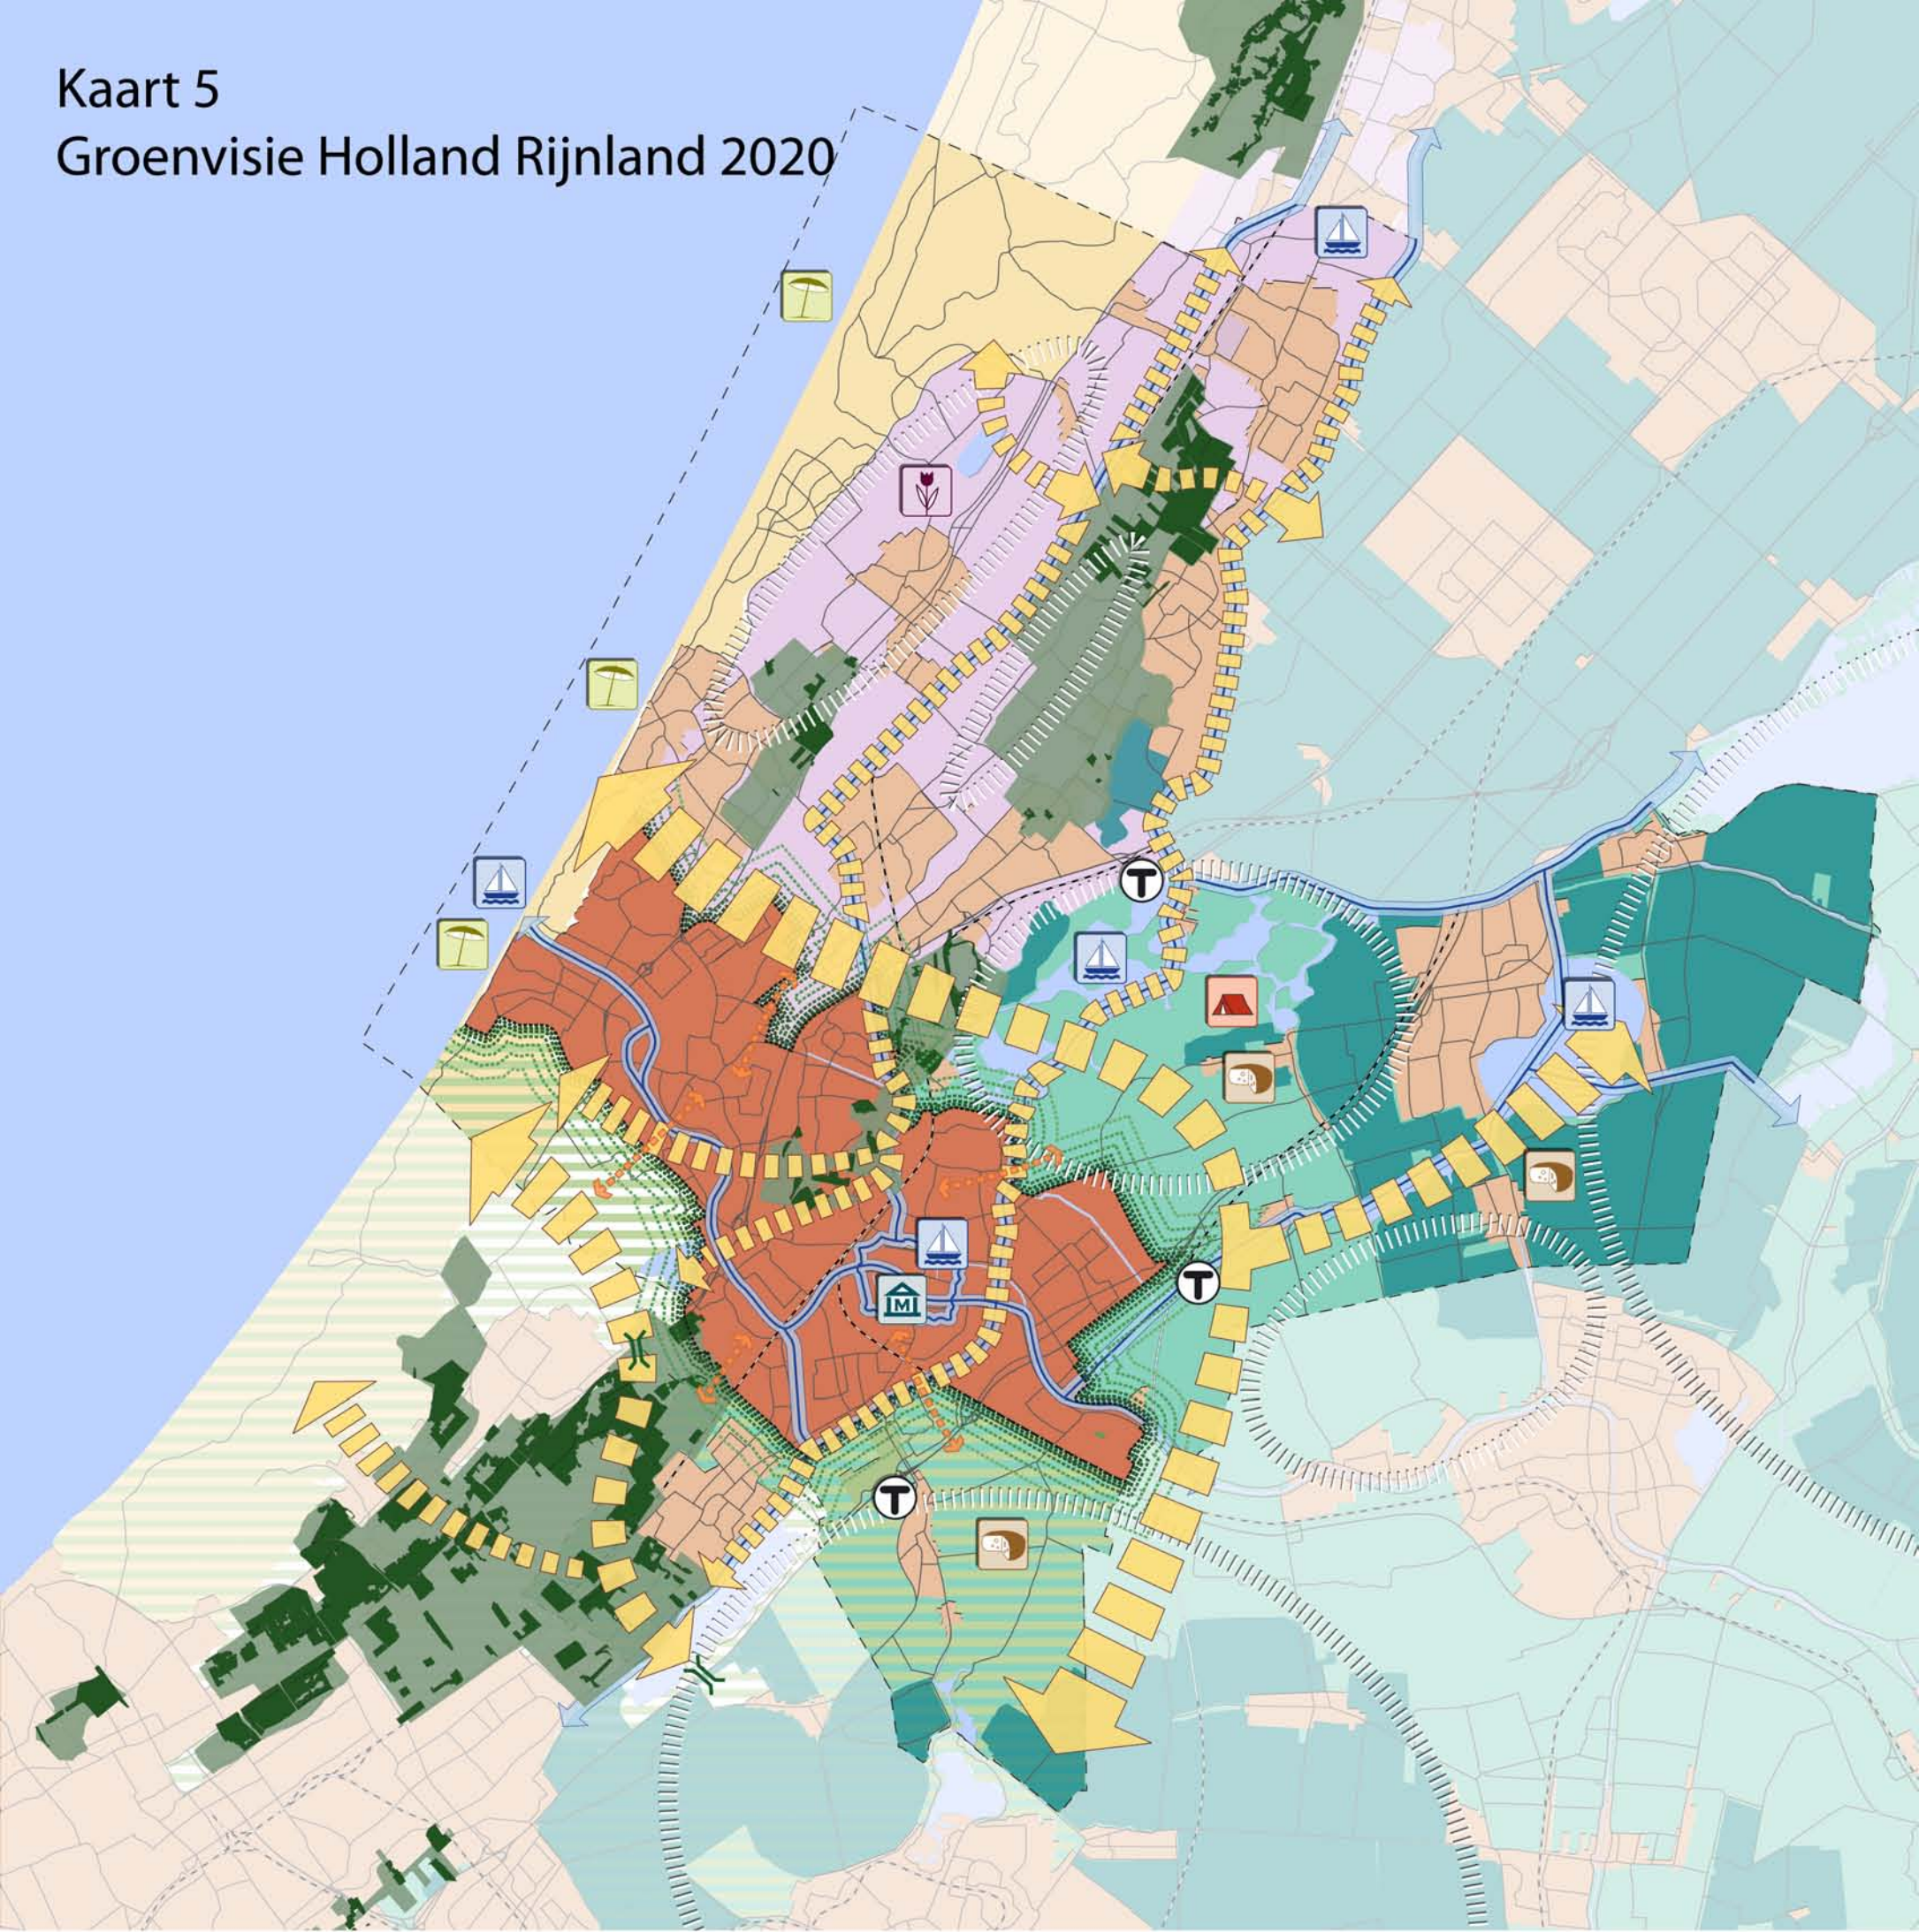

Kaart 5 Groenvisie Holland Rijnland 2020

- | | | | |
|--|---|---|--|
|  | Kustzone |  | De landgoederenzone, een robuuste regionale park structuur met recreatieve landgoederenroutes |
|  | Bollenstreek |  | Hoefijzer om de stad: intensieve recreatie aansluitend aan bebouwd gebied, extensief recreatief medegebruik in open gebied |
|  | Veenweide en plassen |  | Ecoducten |
|  | Droogmakerijen |  | Recreatieve transferia |
|  | Aaneengesloten stedelijke agglomeratie |  | Kleinschalige verblijfsrecreatie |
|  | Duin Horst Weide |  | Agrotoerisme |
|  | Behouden van de openheid van het landelijk gebied |  | Waterrecreatie |
|  | Groene en recreatieve verbindingen |  | Kustrecreatie |
|  | Blauwe en recreatieve verbindingen |  | Bollenrecreatie |
|  | Stad/land verbindingen |  | Stadsrecreatie |