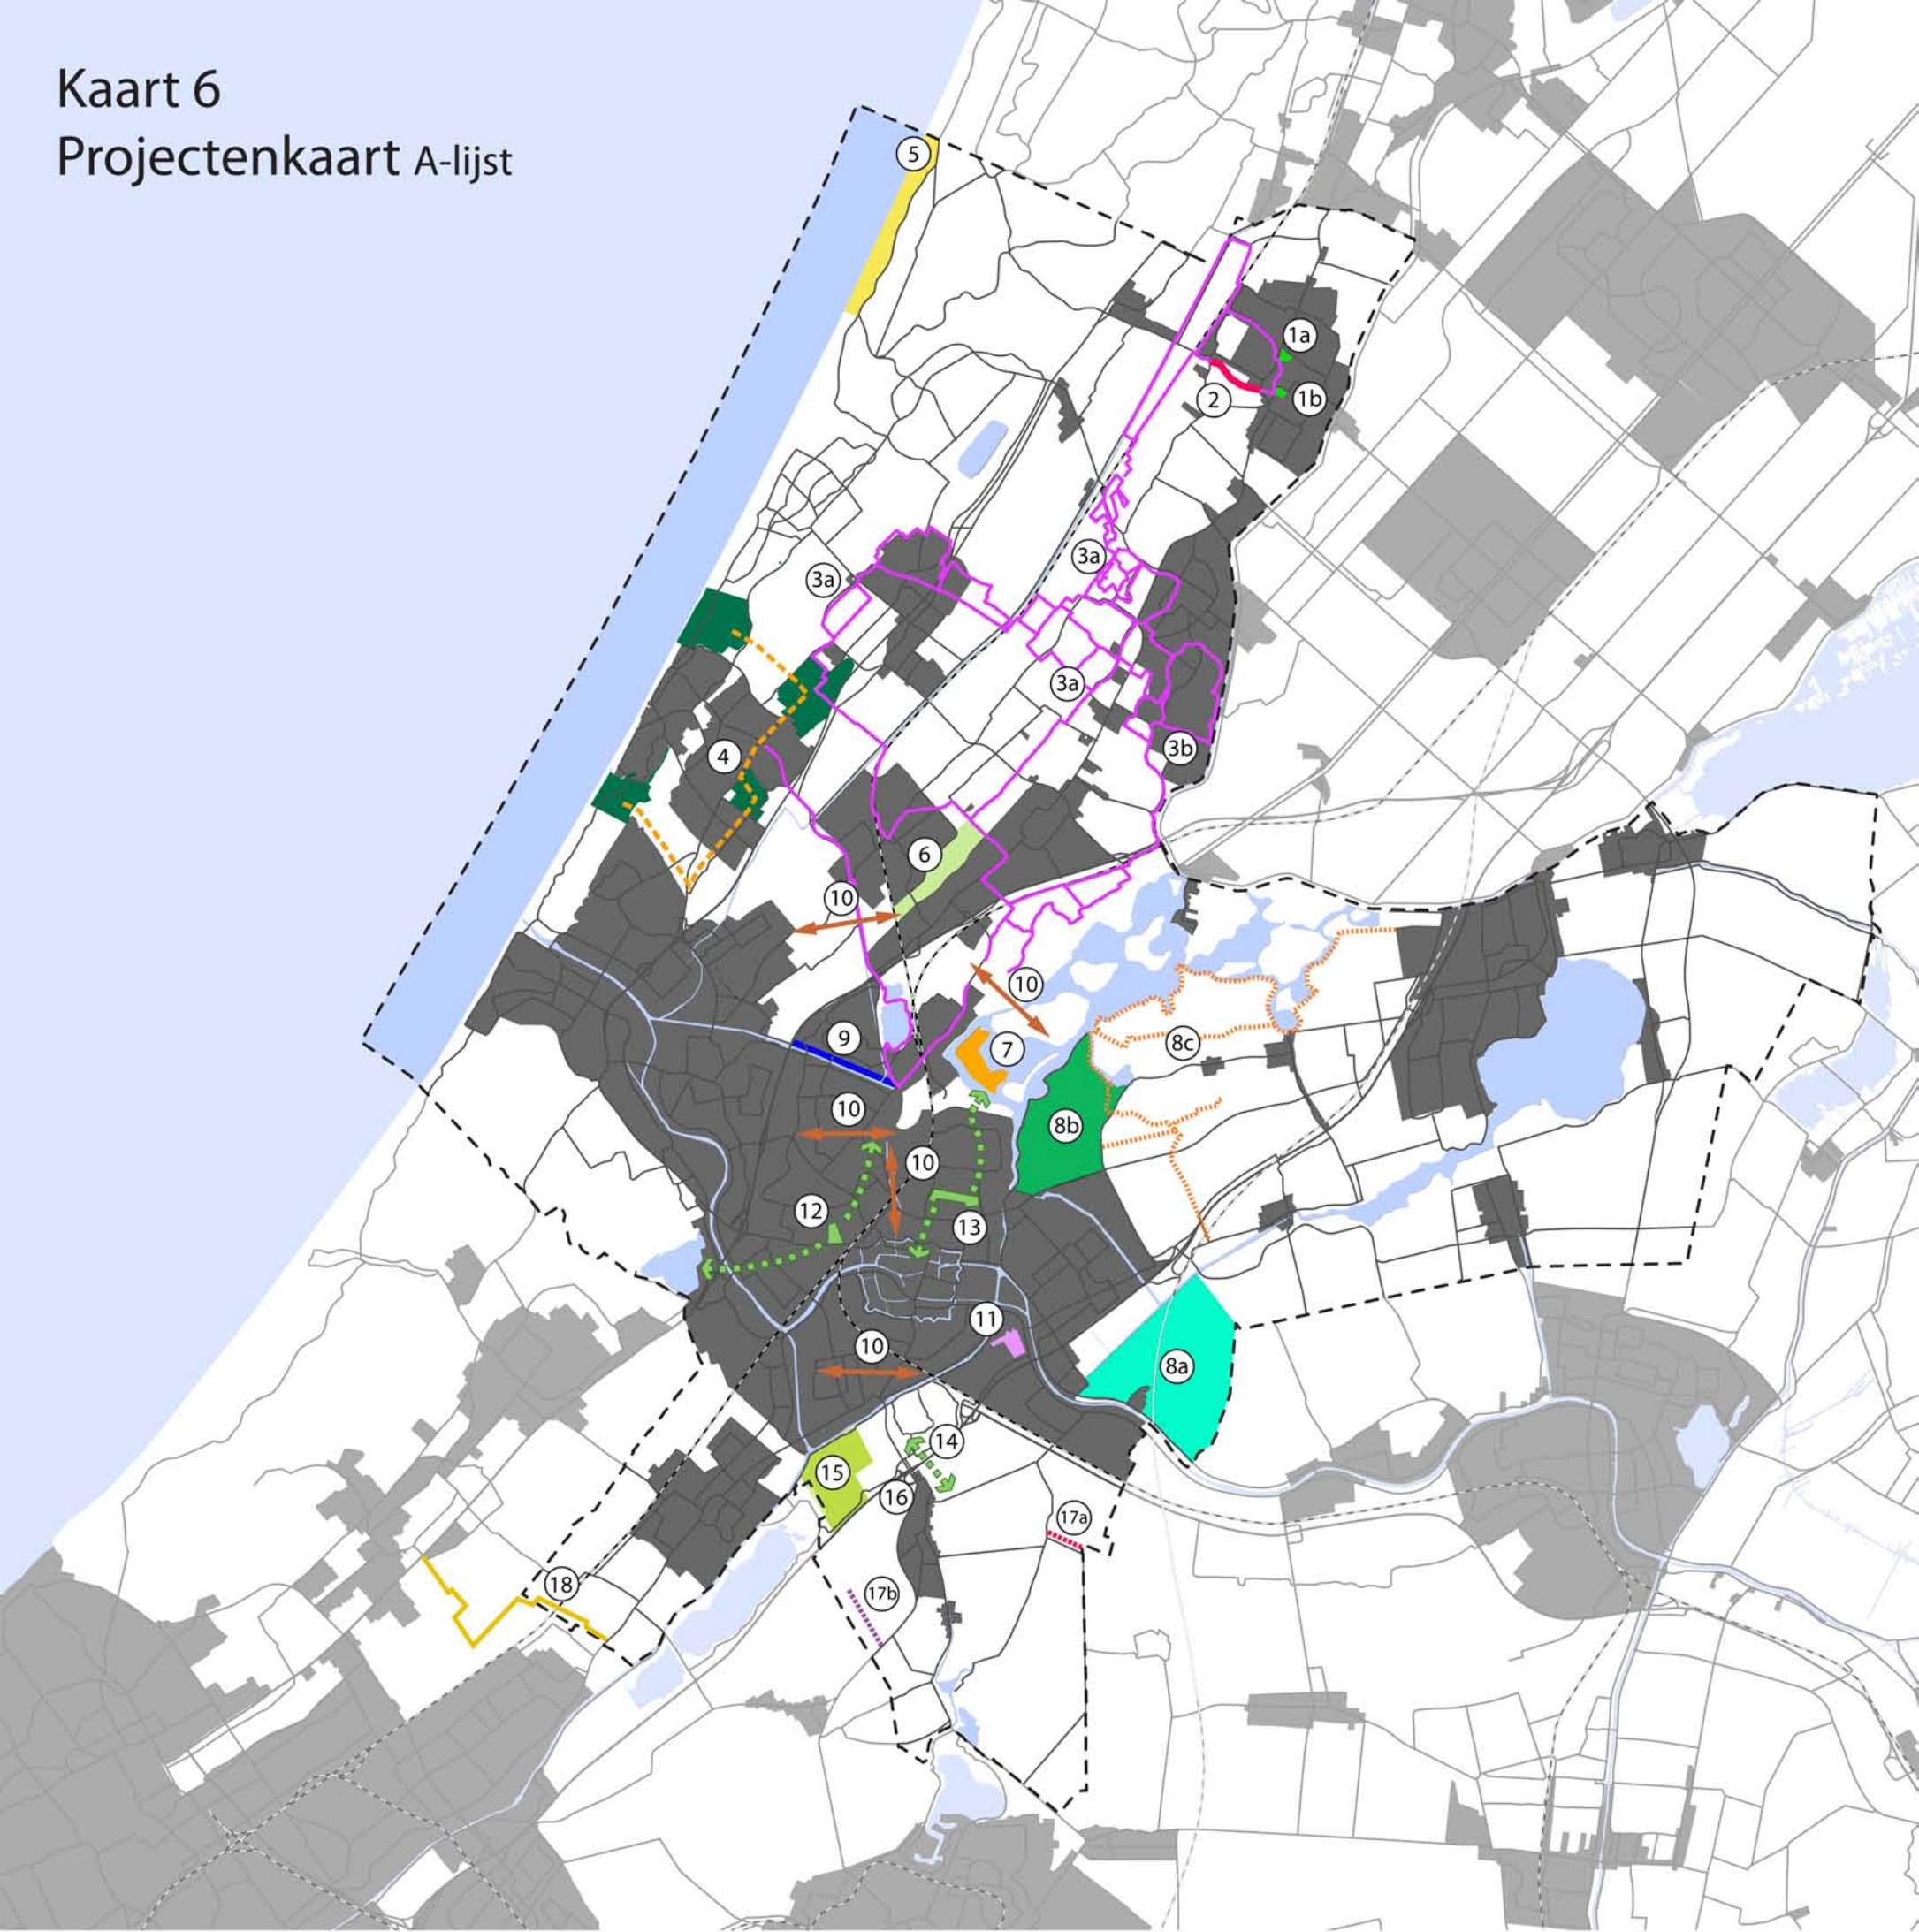

Kaart 6

Projectenkaart A-lijst

- 1a 1b** Verbinden en opwaarderen (voormalige) landgoederen Hillegom; a. Burg. Van Nispenpark; b. Herstel Hofstuin
- 2** Oude Hillegommerbeek
- 3a 3b** Wandelnetwerk Bollenstreek; a. NS wandelroutes; b. Uitbreiding ommetjes Lisse
- 4** Landgoederenverbinding Noordwijk Middengebied
- 5** natuur- en belevingswaarde van strand en duin Noordvoort
- 6** Roode Molenpolder
- 7** Eiland Koudenhoorn
- 8a** Samen voor groen, tussen Kagerplassen en Oude Rijn
a. Polder Achthoven
- 8b** b. Boterhuispolder
- 8c** c. Ade gebied

- 9** Noordoever Oegstgeesterkanaal; Oegstgeest
- 10** Blauwgroene ring rond Leiden (Biodiversiteitsactieplan)
- 11** Regionaal, archeologisch Park Matilo
- 12** Stad-land verbinding Leiden West
- 13** Stad-land verbinding Leiden Noord
- 14** Stad-land verbinding Leiden Oost
- 15** Oostvlietpolder fase 1
- 16** Recreatief transferium Zoeterwoude
- 17a** Ecologische en recreatieve verbindingen Zoeterwoude
a. Weddepad
- 17b** b. Hellepad
- 18** De Grote Zwabber; boardwalk