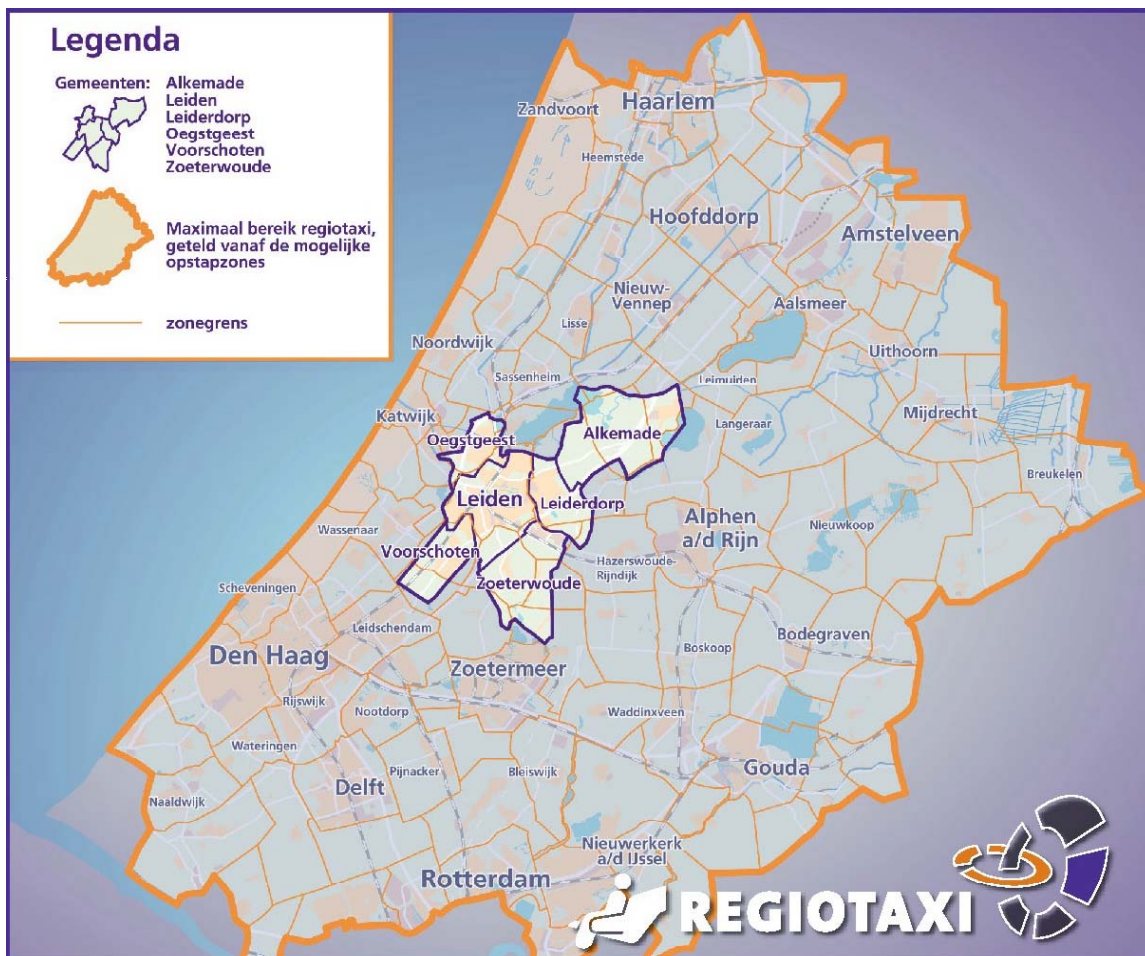

UW REGIOTAXI BEWAARKAART 2008

Zones

Met de Regiotaxi reist u 5 zones vanaf uw vertrekadres in de gemeenten Alkemade, Leiden Leiderdorp, Oegstgeest, Voorschoten en Zoeterwoude en in het buitengebied (zie zonekaart).

Terugreizen vanuit het buitengebied kan alleen als u deze rit tegelijk met de heenreis heeft besteld.

Hoe bestelt u uw taxi?

Stap 1 bepaal uw bestemming

Stap 2 0900 20 22 368

Stap 3 vertrek vanaf uw voordeur